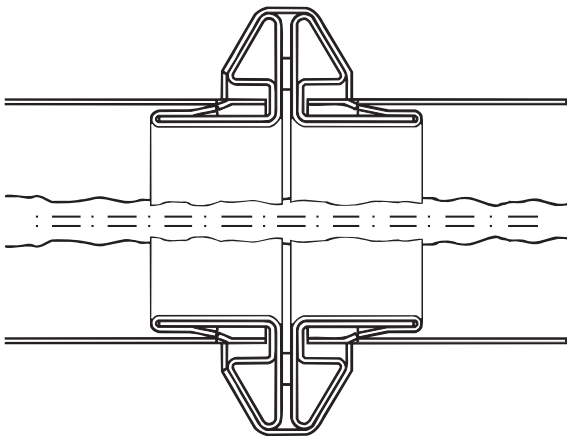

Flange

FLM

Beskrivelse

FLM flanger monteres direkte i rør og kan låses med prægetang.

Dimensioner

FLM

FLKM

Dimensioner: Ød 560 – 900

Bestillingskode

Produkt	FLM	560
Dimension Ød		