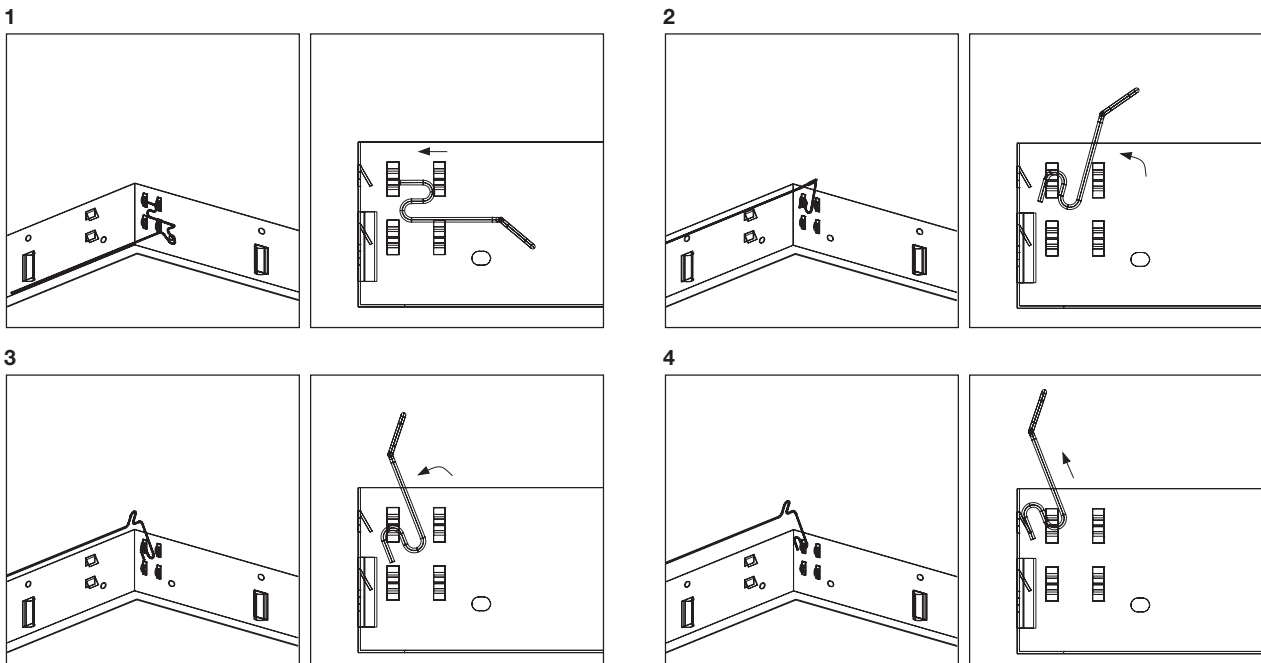

Fjederbøjle

FKRB

Tekniske data

Fjederbøjle FKRB

Fjederbøjle for montage af panelfilter P94 i filterramme FKRB94

Materiale: Rustfri 1.4310

Type	Passer til følgende filterrammer	Min. antal pr. ramme
FKRB	FKR 610 x 610, FKR 610 x 508, FKR 610 x 305	2
FKRB	FKR 305 x 305	2

Montage

Bestilling

Produkt **FKRB** **610**

Tilslutningsmål