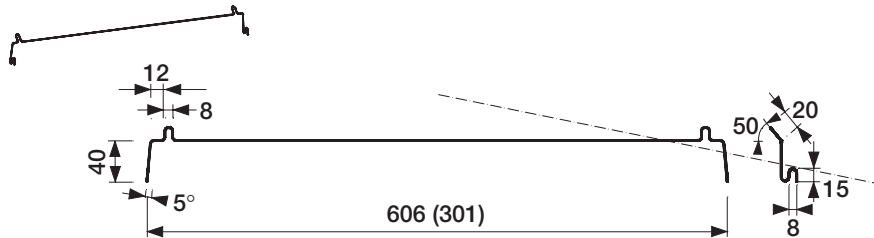

Fjederbøjle

FKRB

Tekniske data

Fjederbøjle FKRB

Fjederbøjle for montage af panelfilter P94 i filterramme FKRB94

Materiale: Rustfri 1.4310

Type	Passer til følgende filterrammer	Min. antal pr. ramme
FKRB	FKR 610 x 610, FKR 610 x 508, FKR 610 x 305	2
FKRB	FKR 305 x 305	2

Montage

Bestilling

Produkt **FKRB** **610**

Tilslutningsmål