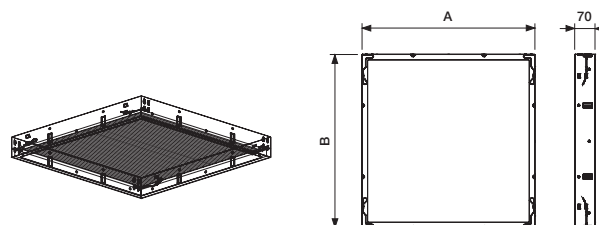

Filtrerramme til panelfilter 44, til V-cellefilter samt posefilter FK. Skruehuller Ø6 mm til sammenkobling af rammer.

Materiale: Galvaniseret stål

Type	mm A x B x H	Passer til filtermål (mm)
FKR	610 x 610 x 70	592 x 592 x (44-48)
FKR	610 x 508 x 70	592 x 490 x (44-48)
FKR	610 x 305 x 70	592 x 287 x (44-48)
FKR	305 x 305 x 70	287 x 287 x (44-48)