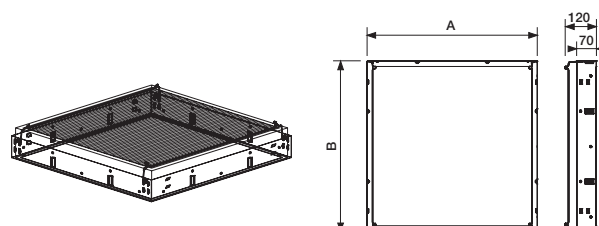

### Filtrerramme FKR

Filtrerramme til panelfilter 44, til V-cellefilter samt posefilter FK. Skruehuller Ø6 mm til sammenkobling af rammer.

Materiale: Galvaniseret stål

Type	mm A x B x H	Passer til filtermål (mm)
FKR	610 x 610 x 70	592 x 592 x (44-48)
FKR	610 x 508 x 70	592 x 490 x (44-48)
FKR	610 x 305 x 70	592 x 287 x (44-48)
FKR	305 x 305 x 70	287 x 287 x (44-48)

### Filtrerramme FKR94

Filtrerramme til panelfilter 94 mm.  
Skruehuller Ø6 mm til sammenkobling af rammer.  
Materiale: Galvaniseret stål

Type	mm A x B x H	Passer til filtermål (mm)
FKR94	610 x 610 x 70	592 x 592 x (94-96)
FKR94	610 x 508 x 70	592 x 490 x (94-96)
FKR94	610 x 305 x 70	592 x 287 x (94-96)
FKR94	305 x 305 x 70	287 x 287 x (94-96)