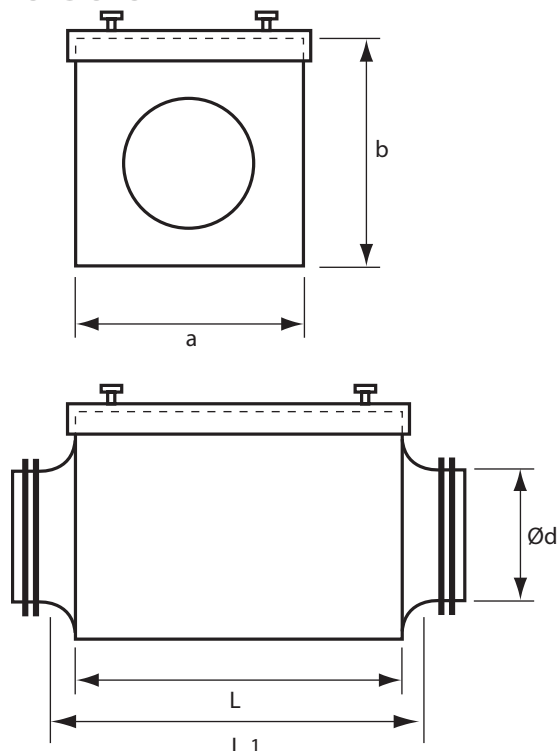

Filterkasse

FKK

Beskrivelse

Filterkasse FKK kan anvendes både til V-celle-, panel- og posefilter, og kan indbygges i kanalsystemet. Kasserne er udført i galvaniseret plade.

Låget monteres med fingerskruer.

Skift af filtre sker uden brug af værktøj. FKK leveres med indløbsrør ILRU, men kan ved forespørgsel fås med rektangulær tilslutning.

Dimensioner

Filterkasse for posefilter

Type	Ød nom (mm)	L (mm)	L1 (mm)	a x b (mm)	filter (mm)
160 850	160	850	900	305 x 305	287 x 287
200 850 1	200	850	900	305 x 610	287 x 592
200 850 2	200	850	900	610 x 305	592 x 287
250 850 1	250	850	900	508 x 610	490 x 592
250 850 2	250	850	900	610 x 508	592 x 490
315 850 1	315	850	900	508 x 610	490 x 592
315 850 2	315	850	900	610 x 508	592 x 490
400 850	400	850	900	610 x 610	595 x 592
500 850	500	850	900	610 x 610	592 x 592

Filterkasse for panel- og V-cellefilter

Type	Ød nom (mm)	L (mm)	L1 (mm)	a x b (mm)	filter (mm)
160 500	160	500	550	305 x 305	287 x 287
200 500 1	200	500	550	305 x 610	287 x 592
200 500 2	200	500	550	610 x 305	592 x 287
250 500 1	250	500	550	508 x 610	490 x 592
250 500 2	250	500	550	610 x 508	592 x 490
315 500 1	315	500	550	508 x 610	490 x 592
315 500 2	315	500	550	610 x 508	592 x 490
400 500	400	500	550	610 x 610	592 x 592
500 500	500	500	550	610 x 610	592 x 592