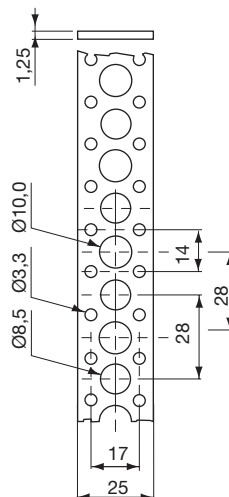

Montagebånd

FB40/FB50/FB1

Beskrivelse

FB 1 leveres i ruller á 10 eller 25 m.

FB 40 leveres i ruller á 25 m.

FB 50 leveres i ruller á 25 m.

Bemærk!

FB1, FB40 og FB50 overholder **ikke** DS 428.2019 med hensyn til tværsnitsarealer.

Dimensioner

FB 40

FB 50

FB 1

Bestillingskode

Produkt	FB40	25
Antal meter		