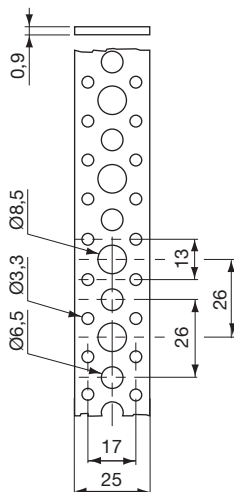

Montagebånd

FB40/FB50/FB1

Beskrivelse

FB 1 leveres i ruller á 10 eller 25 m.

FB 40 leveres i ruller á 25 m.

FB 50 leveres i ruller á 25 m.

Bemærk!

FB1, FB40 og FB50 overholder **ikke** DS 428.2019 med hensyn til tværsnitsarealer.

Dimensioner

FB 40

FB 50

FB 1

Bestillingskode

Produkt	FB40	25
Antal meter		