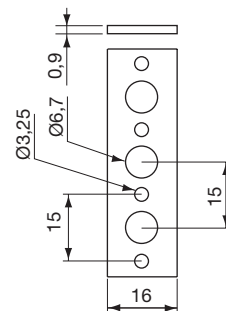

Montagebånd

FB40/FB50/FB1

Beskrivelse

FB 1 leveres i ruller á 10 eller 25 m.

FB 40 leveres i ruller á 25 m.

FB 50 leveres i ruller á 25 m.

Bemærk!

FB1, FB40 og FB50 overholder **ikke** DS 428.2019 med hensyn til tværsnitsarealer.

Dimensioner

FB 40

FB 50

FB 1

Bestillingskode

Produkt	FB40	25
Antal meter		