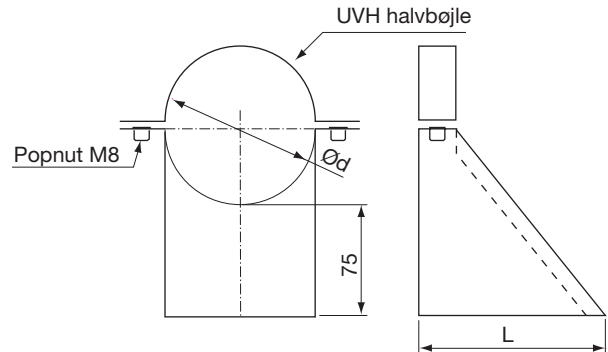

Montagebøjle forstærket

FAKO

Beskrivelse

Kraftig montagebøjle til væg- eller loftmontage. Konsollen er forsynet med 4 stk. Ø9 mm montagehuller. Bøjlen spændes omkring røret med 2 stk. M8 bolte, som monteres i popnutter på konsollen. Dermed undgås selvskærende skruer eller popnitter direkte i røret.

Standardhøjden er 75 mm. Andre længder på bestilling, over 75 mm længde dog for max. Ø400 mm.

Dimensioner

Ød nom	L mm	m kg
100	125	0,40
125	125	0,50
160	150	0,60
200	150	0,70
250	150	0,80
315	200	1,00
400	200	1,30
500	250	1,80
630	300	2,50

Bestillingskode

Produkt	FAKO	250
Dimension Ød		