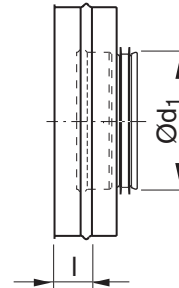

Endebund

ESUI

Beskrivelse

Endebund til montage i SRI-rør.

Dimensioner

25 mm isolering

Ød ₁ nom	l mm	m kg
100	25	0,40
125	25	0,50
150	25	0,60
200	25	1,00
250	25	1,50
300	25	2,10
355	25	2,60
400	25	3,20
450	25	3,80
500	25	4,20

50 mm isolering

Ød ₁ nom	l mm	m kg
100	50	0,60
125	50	0,70
150	50	1,00
200	50	1,30
250	50	2,10
300	50	2,30
355	50	3,30
400	50	3,50
450	50	4,50
500	50	4,90

Bestillingskode

Produkt	ESUI	250	25
Dimension Ød ₁			
Isolering 25/50			