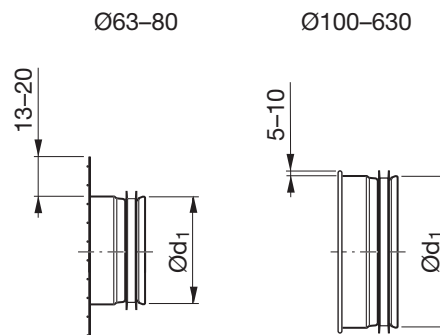

## Beskrivelse

Endebund med net.

Maskestørrelse: 10 x 10 mm.

## Dimensioner

Ød <sub>1</sub> nom	m kg
63	0,06
80	0,08
100	0,10
125	0,13
160	0,17
200	0,25
250	0,38
315	0,57
355	0,66
400	0,75
450	0,92
500	1,09
560	1,32
630	1,55

## Bestillingskode

	ESNU	250
Produkt		
Dimension Ød <sub>1</sub>		