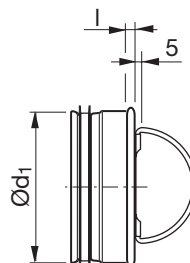

Rensedæksel

ESHU

Beskrivelse

Rensedæksel med håndtag.
Passer i rør SR.

Dimensioner

Ø100–160

Ø200–800

Ød ₁ nom	l [mm]	m [kg]	Håndtag
100	10	0,17	1 foldbar
125	10	0,19	1 foldbar
160	10	0,29	1 foldbar
200	10	0,36	1 fast
250	10	0,58	2 faste
315	10	0,88	2 faste
355	10	0,99	2 faste
400	12	1,34	2 faste
500	12	1,72	2 faste
630	4	2,62	2 faste

Bestillingskode

Produkt **ESHU**
Dimension Ød₁ **160**