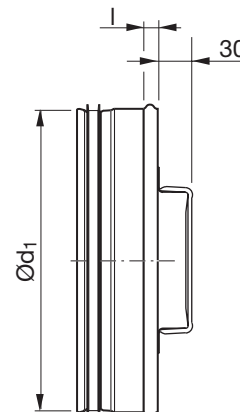

Rensedæksel

ESHU

Beskrivelse

Rensedæksel med håndtag.
Passer i rør SR.

Dimensioner

Ø100–160

Ø200–800

Ød ₁ nom	l [mm]	m [kg]	Håndtag
100	10	0,17	1 foldbar
125	10	0,19	1 foldbar
160	10	0,29	1 foldbar
200	10	0,36	1 fast
250	10	0,58	2 faste
315	10	0,88	2 faste
355	10	0,99	2 faste
400	12	1,34	2 faste
500	12	1,72	2 faste
630	4	2,62	2 faste

Bestillingskode

Produkt **ESHU**
Dimension Ød₁ **160**