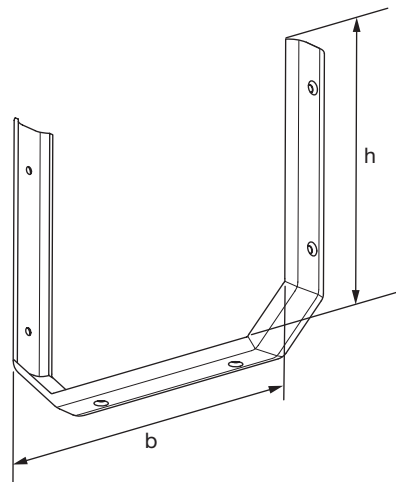

Udvendig samleskinne

CPJUO

Dimensioner

b mm	h mm	m kg
192	166	0,08

Beskrivelse

Skinne til afslutning af samlinger af CUP-paneler. Anvendes sammen med 3 stk CPJI indvendige samleskinner og 6 stk FTK.

Farve: RAL 9002