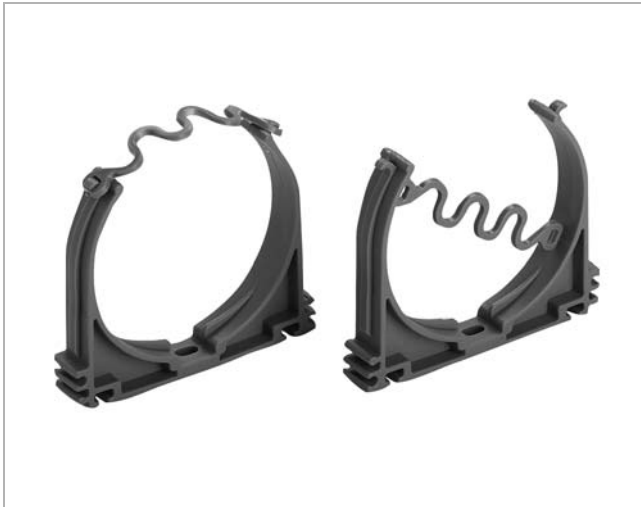

# Fikseringsklemme

# CLAMP

## Beskrivelse

CLAMPs anvendes til fiksering af flexslangen LFPE til underlaget. De kan kobles sammen (jvf tegning) ved parallelle strenge. Hver CLAMP skrues til underlag med en skrue.

Leveres i poser a 48 stk.

## Dimensioner

Type	CC
CLAMP 63 BLÅ	85
CLAMP 76 BLÅ	100