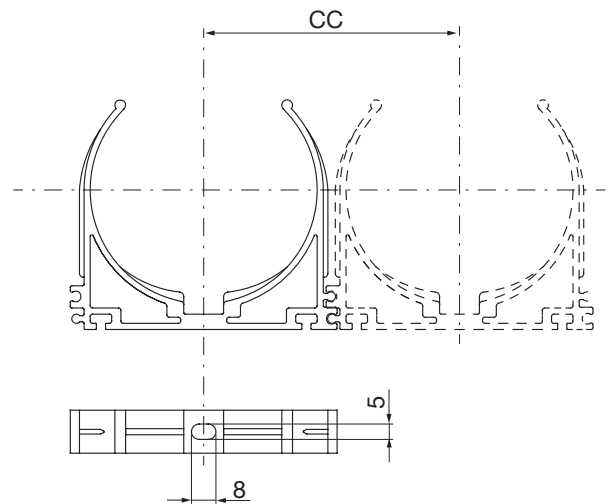

## Beskrivelse

CLAMPs anvendes til fiksering af flexslangen LFPE til underlaget. De kan kobles sammen (jvf tegning) ved parallelle strenge. Hver CLAMP skrues til underlag med en skrue.

Leveres i poser a 48 stk.

## Dimensioner

Type	CC
CLAMP 63 BLÅ	85
CLAMP 76 BLÅ	100

## Bestillingskode

Produkt	CLAMP	76	BLÅ
Dimension			
Farve			