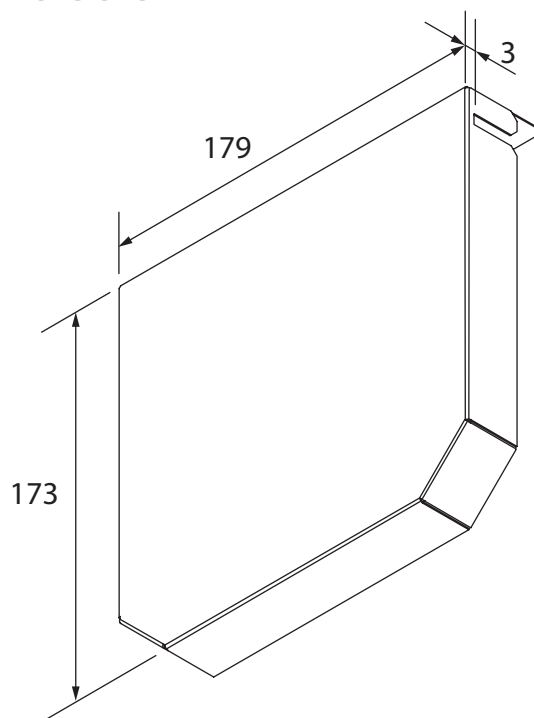

Gavl

CGU

Dimensioner

**Beskrivelse**

Anvendes som afslutning af CUP-paneler, hvis de ikke støder op mod en væg.

Farve: RAL 9002

Incapsa er patentanmeldt.

Bestillingskode