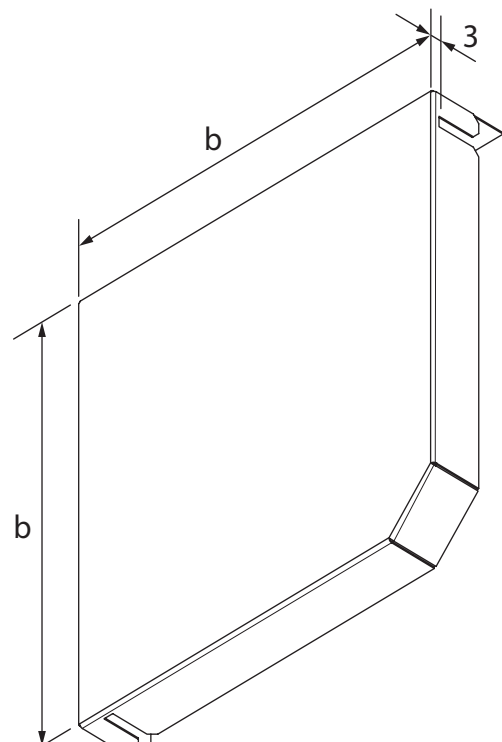

Gavl

CG

**Beskrivelse**

Anvendes som afslutning af inddækningen, når denne ikke støder op mod en væg.

Farve: RAL 9002

Incapsa er patentanmeldt.

Dimensioner

Paneldim nom	b mm	l mm	m kg
100	173	13	0,27
125	199	13	0,44
160	240	13	0,50

Bestillingskode

Produkt	CG	100
Paneldimension		