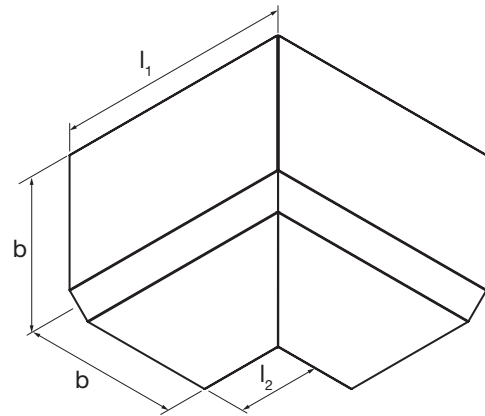

Udvendigt hjørne

CCO

Dimensioner

Beskrivelse

Udvendigt hjørne, som monteres i CSR-skiner i loft og væg for at inddække kanalsystem.

Farve: RAL 9002

Incapsa er patentanmeldt.

Paneldim nom	b mm	l ₁ mm	l ₂ mm	m kg
100	161	340	100	0,82
125	188	378	100	1,02
160	228	356	100	1,40

Bestillingskode

Produkt	CCO	100
Paneldimension		