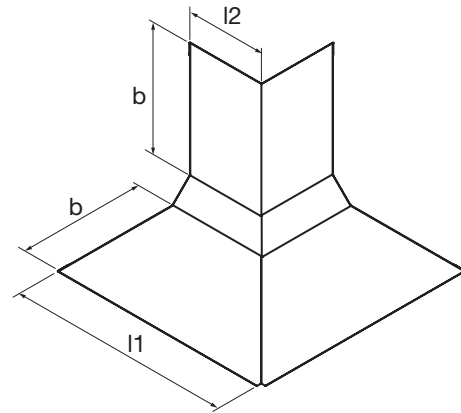

Indvendigt hjørne

CCI

Beskrivelse

Indvendigt hjørne som monteres i CSR skinner i loft og væg for at inddække kanalsystem.

Farve: RAL 9002

Incapsa er patentanmeldt.

Dimensioner

Paneldim nom	b mm	l ₁ mm	l ₂ mm	m kg
100	160	285	100	0,56
125	188	314	100	0,67
160	228	347	100	0,90

Bestillingskode

Produkt	CCI	100
Paneldimension		