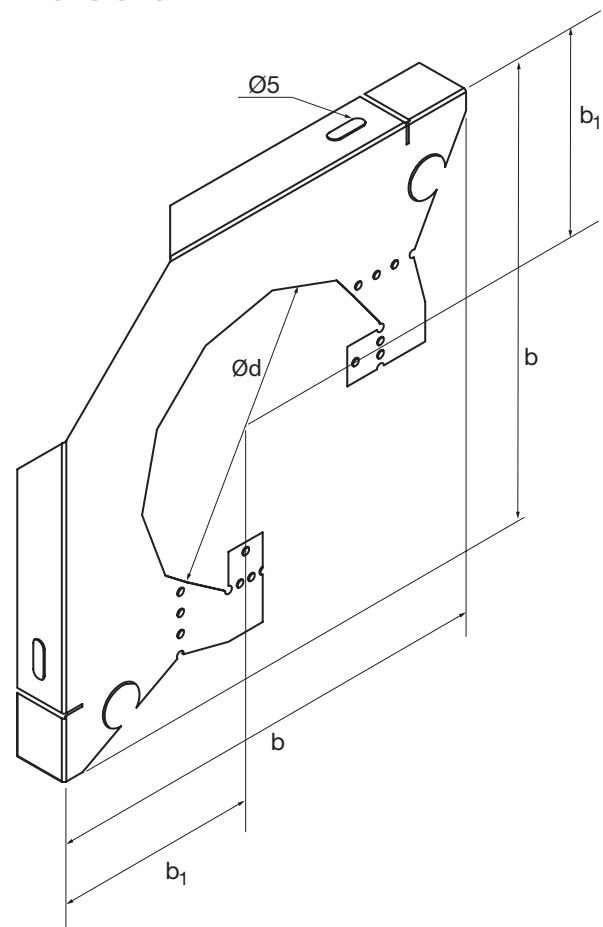

Konsol

CC

**Beskrivelse**

Konsollen monteres i loft og væg og anvendes som holder for CSR-skiner samt kanalsystem.

Incapsa er patentanmeldt.

Dimensioner

Paneldim nom	Ød nom	b ₁ mm	b mm	m kg
100	100	85	177	0,08
125	100	105	204	0,10
125	125	98	204	0,10
160	100	140	243	0,20
160	125	136	243	0,20
160	160	117	243	0,20

Bestillingskode

	CC	100	100
Produkt			
Paneldimension			
Dimension Ød			

1

2

3

4

5

6