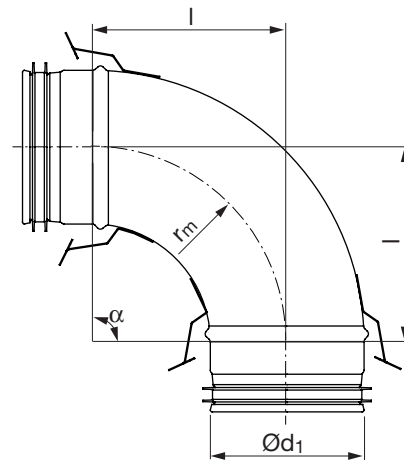

Bøjning

BU90

Beskrivelse

Bøjning, som anvendes sammen med LFPE-Flexslange, hvor der er krav om en lille radius under montage. Er forsynet med Lindabs "Smart lock" funktion, som sikrer effektiv og sikker montage af LFPE.

Dimensioner

Ød ₁ nom	l [mm]	m [kg]
63	100	0,20
76	80	0,14

Bestillingskode

	BU	63	90	LFPE
Produkt				
Dimension Ød ₁				
Vinkel α				
Flexslange				