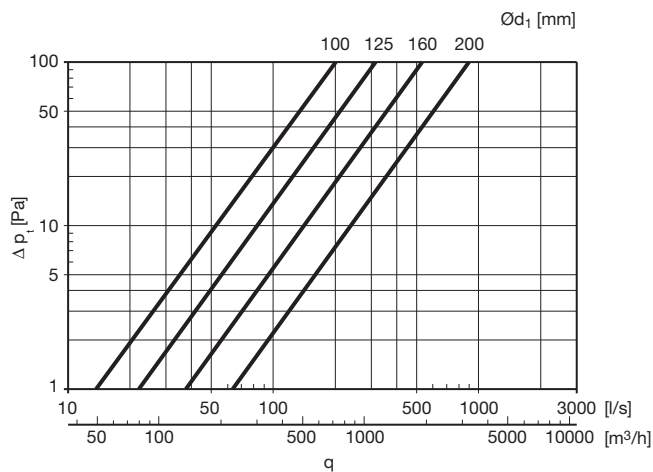

Bøjning med nippel - og muffemål

BMU90

Dimensioner

Beskrivelse

Presset og trådsvejest bøjning med nippelmål i den ene og muffemål i den anden ende.

Ød ₁ nom	Ød nom	l mm	l ₁ mm	m kg
100	100	141	101	0,25
125	125	168	128	0,42
160	160	200	160	0,65
200	200	243	205	1,12