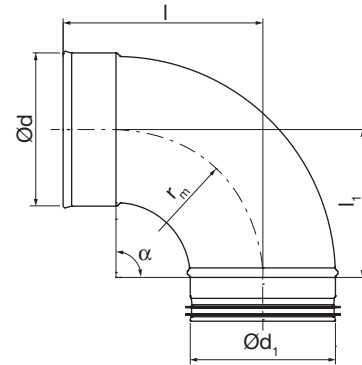

Bøjning med nippel - og muffemål

BMU90

Dimensioner

Beskrivelse

Presset og trådsvejest bøjning med nippelmål i den ene og muffemål i den anden ende.

Ød ₁ nom	Ød nom	l mm	l ₁ mm	m kg
100	100	141	101	0,25
125	125	168	128	0,42
160	160	200	160	0,65
200	200	243	205	1,12