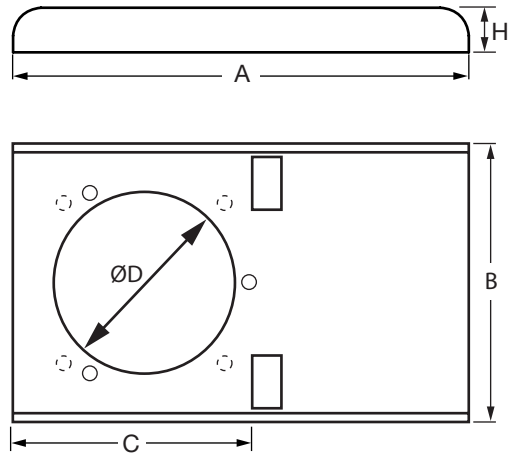

# Bordbeslag

BB

## Beskrivelse

Bordbeslag, passer til punktugearm SAB.  
Farve: Hvid.

## Dimensioner

Type	A mm	B mm	C mm	H mm	ØD mm
BB 50 100	156	95	82	16,5	62
BB 75 100	210	140	135	17,0	85