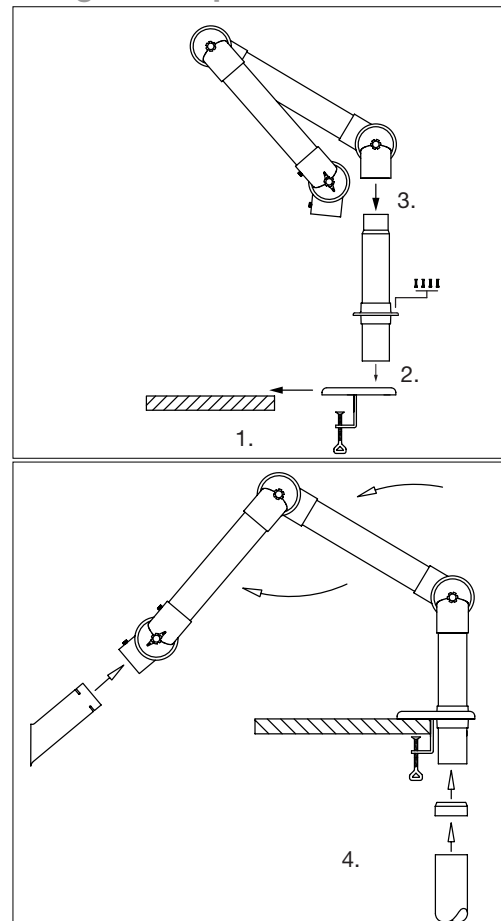

Monteringseksempel

Bestilling

Produkt

BB50100

1

2

3

4

5

6

7

8

9

10

11

12

13

14

15

16

17

18