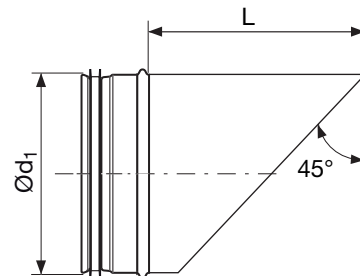

Afkaststuts

AVU

Beskrivelse

Afkaststuts med indbygget net.
Passer i rør SR.

Dimensioner

Ød ₁ nom	L mm	m kg
63	160	0,10
80	180	0,20
100	200	0,40
125	225	0,50
160	260	0,70
200	300	1,10
250	350	1,60
315	415	2,30
355	455	2,70
400	500	4,80
450	550	5,30
500	600	7,00
560	660	9,00
630	730	12,0
710	810	14,3
800	900	21,5
1000	1100	30,5
1250	1350	43,5

Bestilling

Produkt	AVU	160
Dimension Ød ₁		

1

2

3

4

5

6