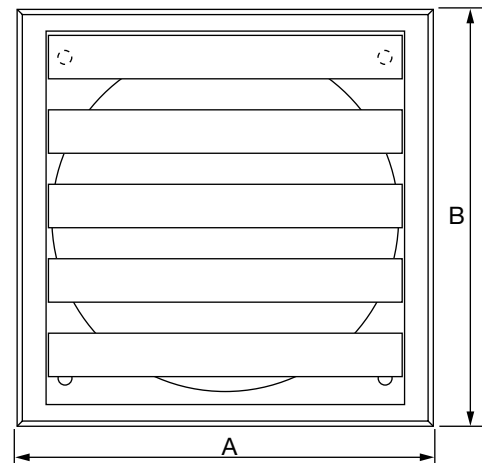

Lamelrist

AVK

AVK 100-125

AVK 160-315

Dimensioner

Type	A x B mm	Tilslutning på bagsiden mm	Farve
AVK100	140 x 140	ø100	hvid
AVK125	160 x 160	ø125	hvid
AVK160	190 x 190	131x131	hvid
AVK200	240 x 240	193x167	grå
AVK250	290 x 290	243x217	grå
AVK315	340 x 340	293x267	grå