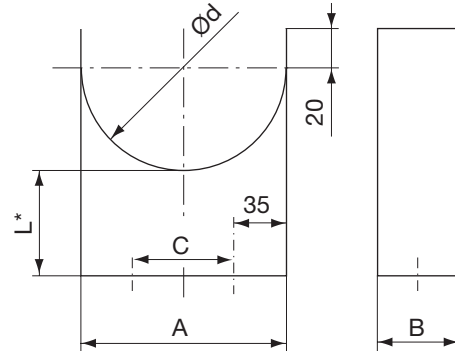

Der skal anvendes 2 stk. 4,2 mm skruer til fastgørelse af stroppen omkring kanalerne og bæringsafstanden må maks. være 2 meter.

Generelt kan FAST anvendes som bæring i tilfælde, hvor der ikke er forbundet nogen risiko ved, at kanalen falder ned under en brand.

FAST fås i to størrelser, L= 75 mm eller L= 110 mm

FAST er forsynet med ø9 mm montagehuller.

\*Længde L=75 mm eller 110 mm

## Dimensioner

Ød nom	A mm	B mm	C mm	Antal huller
63	66	25		1
80	83	25		1
100	103	25	33	2
125	128	25	58	2
150	153	25	83	2
160	163	25	93	2
200	203	25	133	2
250	253	25	183	2
315	318	25	248	2
400	403	25	333	2
500	503	25	433	2
630	633	25	563	2

## Bestillingskode

Produkt	FAST	160	75
Dimension Ød			
Længde L			