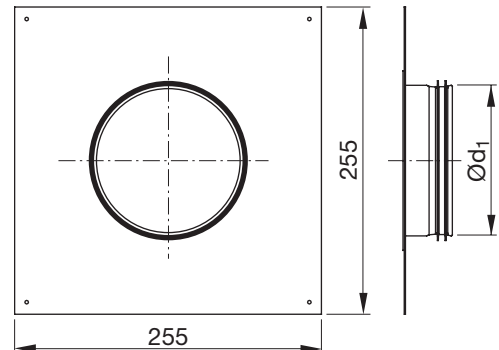

Wandabschluß

TVILU

Beschreibung

Wandabschlußplatte mit Safe-Stutzen.

Dimensionen

Ød_1 nom	m kg
100	0,29
125	0,31
160	0,32

Bestellbeispiel

Produktbezeichnung **TVILU** **100**
 Dimension Ød_1

- 1
- 2
- 3
- 4
- 5
- 6
- 7
- 8
- 9
- 10
- 11
- 12
- 13
- 14
- 15
- 16
- 17
- 18