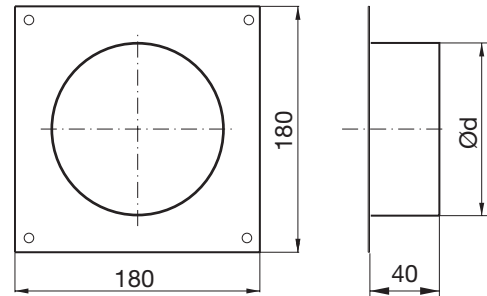

Wandabschluß

TVIL

Beschreibung

Wandabschlußplatte mit Muffenmaß.

Dimensionen

Ød mm	m kg
100	0,15
125	0,20

Bestellbeispiel

- 1
- 2
- 3
- 4
- 5
- 6
- 7
- 8
- 9
- 10
- 11
- 12
- 13
- 14
- 15
- 16
- 17
- 18