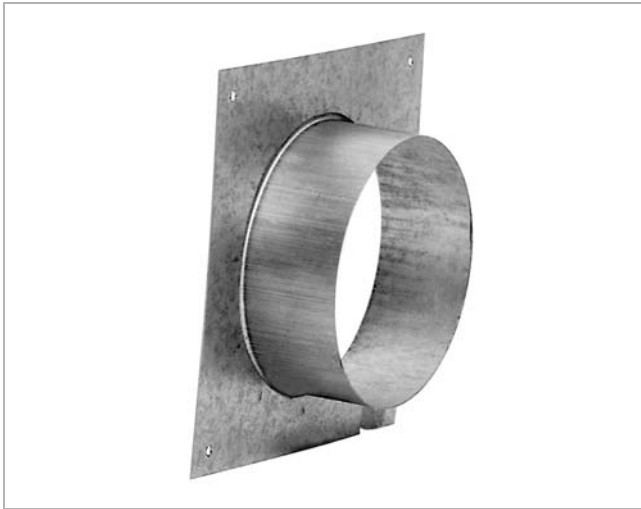

Wandabschluß

TVIL

Beschreibung

Wandabschlußplatte mit Muffenmaß.

Dimensionen

Ød mm	m kg
100	0,15
125	0,20

Bestellbeispiel

- 1
- 2
- 3
- 4
- 5
- 6
- 7
- 8
- 9
- 10
- 11
- 12
- 13
- 14
- 15
- 16
- 17
- 18