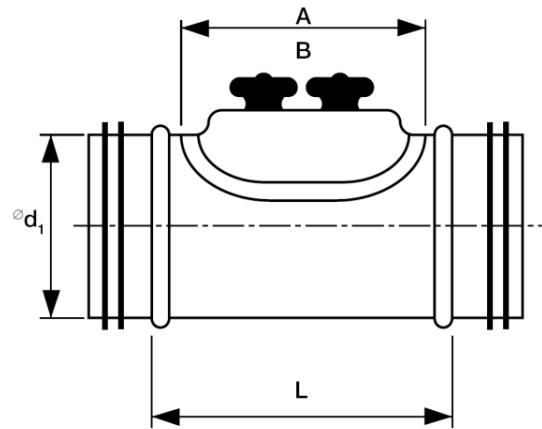

# Reinigungsstück

## Beschreibung

Mit eingebautem Reinigungsdeckel RRDSKK mit Kanten-  
schutz.

## Dimensionen

Ød <sub>1</sub> nom	A mm	B mm	l mm	m kg
80	180	80	250	0,7
100	180	80	250	0,8
112	180	80	250	0,8
125	180	80	250	0,9
140	180	80	250	1,0
150	180	80	320	1,0
160	180	80	320	1,0
180	180	80	320	1,2
200	200	100	320	1,4
224	200	100	320	1,5
250	200	100	320	1,7
280	200	100	320	2,1
300	200	100	320	2,2
315	200	100	320	2,3
355	200	100	320	2,3
400	300	200	500	4,4
450	300	200	500	5,2
500	300	200	500	5,7
560	400	300	500	8,8
600	400	300	500	9,2
630	400	300	500	9,6
710	400	300	500	13,4
800	400	300	500	15,0
900	400	300	500	16,7
1000	500	400	600	23,7
1120	500	400	600	26,3
1250	500	400	600	29,1

## Bestellbeispiel

TMRAU 200

Produktbezeichnung

Dimension Ød<sub>1</sub>