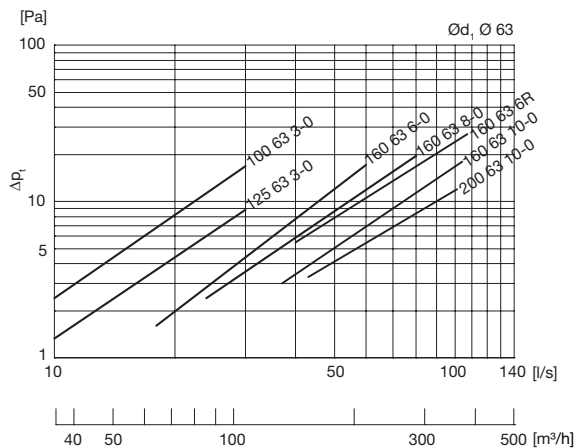

Fordelerboks

MHU

Tekniske data

Tilluft