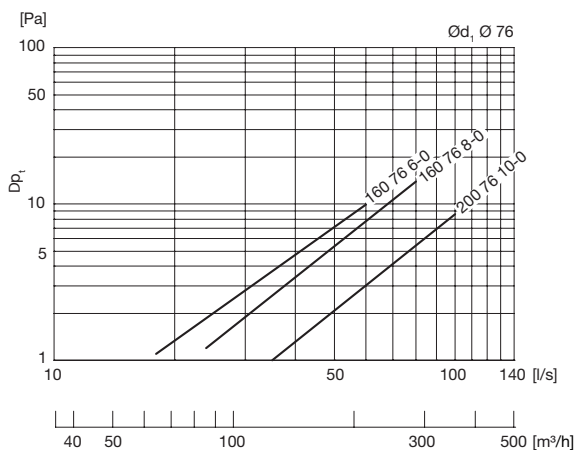

Fordelerboks

MHU

Tekniske data

Tilluft