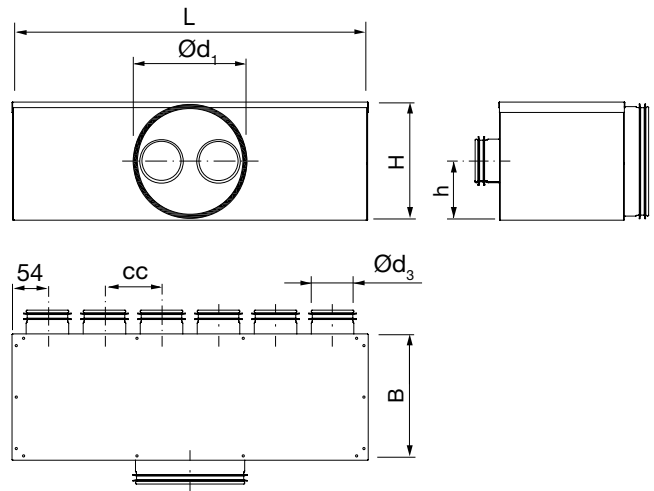

## Beskrivelse

Fordelerbokse MHU anvendes til såvel tilluft som fraluft.

Boksene fås i flere varianter og størrelser. Alle har stutse med LindabSafe tætninger for tilslutning af enten SR 63 eller SR 80 spiralfalsede rør eller plastslanger LFPE 63 eller LFPE 76.

MHU er beregnet for montering i gulv, men kan anvendes overalt, eks også på loftet.

Overholder tæthedsklasse D.

Lindabs "Smart lock" funktion sikrer effektiv og sikker montage af fleksible slanger, type LFPE på Safe tilslutninger.

## Dimensioner

Ød <sub>1</sub> nom	Ød <sub>3</sub> nom	Type	L mm	B mm	H mm	h mm	cc mm	m kg
100	63	3-0	270	184	138	85	83	1,50
125	63	3-0	270	184	138	67	83	1,40
125	63	6-0	518	184	138	67	83	2,40
125	76	2-0	221	184	138	67	100	1,20
125	76	3-0	321	184	138	67	100	1,80
125	80	2-0	221	184	138	67	100	1,20
125	80	3-0	321	184	138	67	100	1,80
160	63	6-0	518	184	173	85	83	2,80
160	63	6R	518	214	173	85	83	2,60
160	63	6L	518	214	173	85	83	2,60
160	63	8-0	685	184	173	85	83	3,30
160	63	10-0	867	184	173	85	83	4,10
160	76	6-0	620	184	173	85	100	3,00
160	76	8-0	820	184	173	85	100	4,00
160	80	6-0	620	184	173	85	100	3,00
160	80	8-0	820	184	173	85	100	4,00
200	63	10-0	867	184	213	105	83	4,50
200	76	10-0	1020	184	213	105	100	5,00
200	80	10-0	1020	184	213	105	100	5,00

## Bestillingskode

	<b>MHU</b>	<b>160</b>	<b>63</b>	<b>6-0</b>
Produkt				
Dimension Ød <sub>1</sub>				
Dimension Ød <sub>3</sub>				
Type				