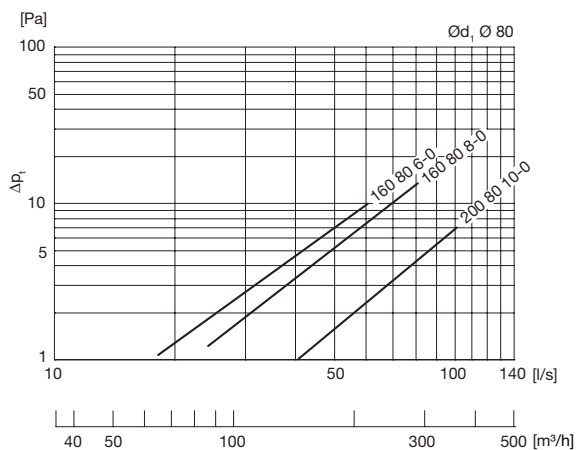

Fordelerboks

MHU

Tekniske data

Tilluft