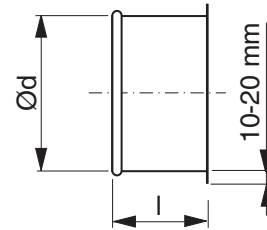

## Abmessungen

## Beschreibung

Bundkragen

Ød nom	t mm	l mm	m kg
80	0,7	53	0,10
100	0,7	53	0,10
125	0,7	53	0,20
140	0,7	53	0,20
150	0,7	53	0,20
160	0,7	53	0,20
180	0,7	49	0,30
200	0,7	49	0,30
224	0,7	49	0,30
250	0,7	49	0,40
300	0,7	47	0,40
315	0,7	47	0,50
350	0,7	47	0,50
400	0,9	47	0,70
450	0,9	47	0,80
500	0,9	47	0,90

## Bestellbeispiel

Produkt	ILTR	315
Abmessungen Ød		