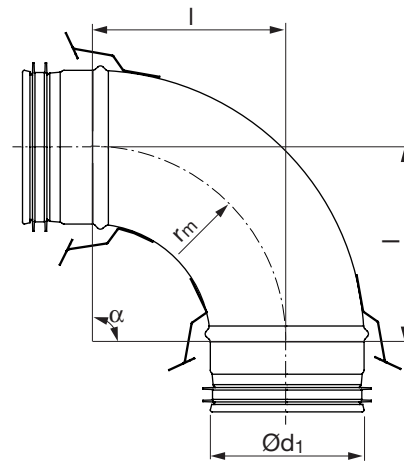

## Beschreibung

Für LFPE-Rohr-Verlegung wenn ein kleiner Radius erforderlich ist. Mit Halteclips für LFPE-Rohr - Smart-Lock-Funktion.

## Abmessungen

Ød <sub>1</sub> nom	l [mm]	m kg
63	100	0,20
76	80	0,14