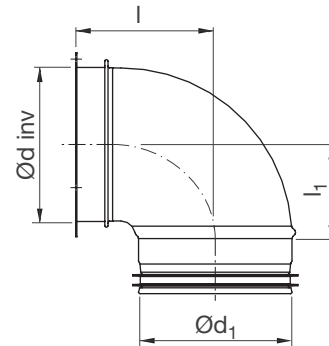

Bogen-Deckeneinbau

BU GJUT

Beschreibung

Kurze Baulänge mit Muffe und vorgelochtem Flansch für Nagelbefestigung.

Dimensionen

Ød ₁ nom	Ød nom	l mm	l ₁ mm	m kg
80	80	101	80	0,26
100	100	93	62	0,24
125	125	106	79	0,32
160	160	130	94	0,43

Bestellbeispiel

	BU	100	90	GJUT
Produktbezeichnung				
Dimension Ød ₁				
Winkel α				
Spezifikation				