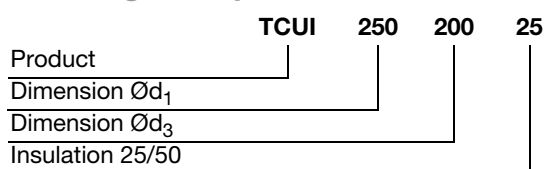

T-piece

TCUI

Description

Centric T-piece with hand made branch.
TCUI

Dimensions

25 mm insulation.

Ød ₁ nom	Ød ₃ nom	l [mm]	l ₃ [mm]	m [kg]
100	125	280	125	1,90
100	150	330	140	2,10
125	150	330	155	2,60
150	200	380	165	3,80
200	250	450	200	5,80
250	250	450	225	7,00
250	300	525	235	8,10
250	355	570	235	9,20
300	250	450	255	7,80
300	300	525	265	9,50
300	355	570	265	10,9
315	100	280	230	6,10
315	125	310	230	6,20
315	150	345	245	6,30
315	200	395	245	7,00
315	250	455	255	8,60
315	315	520	265	10,0
355	100	250	250	6,10
355	125	280	250	6,50
355	250	450	275	9,10
355	300	525	285	10,6
355	355	570	285	12,8
355	400	620	285	13,1
400	100	250	275	7,70
400	125	280	275	8,10
400	150	330	290	8,60
400	250	450	300	11,3
400	300	525	310	12,4
400	355	570	310	14,0
400	400	620	310	14,6
400	450	680	315	16,8
450	100	250	300	9,40
450	125	280	300	9,60
450	150	330	315	10,2
450	250	450	325	13,1
450	300	525	335	14,1

Ordering example

T-piece

TCUI

Ød ₁ nom	Ød ₃ nom	l [mm]	l ₃ [mm]	m [kg]
450	355	570	335	16,1
450	400	620	335	16,6
450	450	680	340	17,8
450	500	740	340	20,8
500	100	250	345	10,2
500	125	280	345	10,7
500	150	330	345	11,1
500	250	450	355	14,8
500	300	525	365	16,8
500	355	570	365	18,2
500	400	620	365	18,5
500	450	680	370	19,7
500	500	740	370	21,2

Ød ₁ nom	Ød ₃ nom	l [mm]	l ₃ [mm]	m [kg]
450	250	525	365	16,2
450	300	570	365	17,4
450	355	620	365	19,5
450	400	680	370	20,3
450	450	740	370	22,9
450	500	780	370	23,7
500	125	355	365	12,8
500	150	380	365	12,9
500	200	450	375	15,1
500	250	525	385	17,6
500	300	570	385	18,5
500	355	620	385	23,1
500	400	680	390	24,8
500	450	740	390	26,3
500	500	780	390	27,6