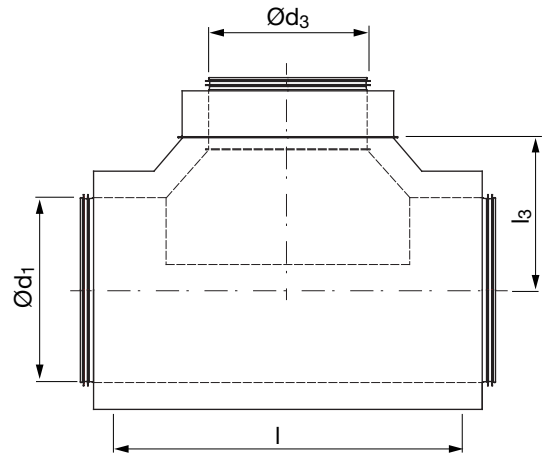

T-piece

TCUI

Description

Centric T-piece with hand made branch.
TCUI

Dimensions

25 mm insulation.

Ød ₁ nom	Ød ₃ nom	l [mm]	l ₃ [mm]	m [kg]
100	125	280	125	1,90
100	150	330	140	2,10
125	150	330	155	2,60
150	200	380	165	3,80
200	250	450	200	5,80
250	250	450	225	7,00
250	300	525	235	8,10
250	355	570	235	9,20
300	250	450	255	7,80
300	300	525	265	9,50
300	355	570	265	10,9
315	100	280	230	6,10
315	125	310	230	6,20
315	150	345	245	6,30
315	200	395	245	7,00
315	250	455	255	8,60
315	315	520	265	10,0
355	100	250	250	6,10
355	125	280	250	6,50
355	250	450	275	9,10
355	300	525	285	10,6
355	355	570	285	12,8
355	400	620	285	13,1
400	100	250	275	7,70
400	125	280	275	8,10
400	150	330	290	8,60
400	250	450	300	11,3
400	300	525	310	12,4
400	355	570	310	14,0
400	400	620	310	14,6
400	450	680	315	16,8
450	100	250	300	9,40
450	125	280	300	9,60
450	150	330	315	10,2
450	250	450	325	13,1
450	300	525	335	14,1

Ordering example

T-piece

TCUI

Ød ₁ nom	Ød ₃ nom	l [mm]	l ₃ [mm]	m [kg]
450	355	570	335	16,1
450	400	620	335	16,6
450	450	680	340	17,8
450	500	740	340	20,8
500	100	250	345	10,2
500	125	280	345	10,7
500	150	330	345	11,1
500	250	450	355	14,8
500	300	525	365	16,8
500	355	570	365	18,2
500	400	620	365	18,5
500	450	680	370	19,7
500	500	740	370	21,2

Ød ₁ nom	Ød ₃ nom	l [mm]	l ₃ [mm]	m [kg]
450	250	525	365	16,2
450	300	570	365	17,4
450	355	620	365	19,5
450	400	680	370	20,3
450	450	740	370	22,9
450	500	780	370	23,7
500	125	355	365	12,8
500	150	380	365	12,9
500	200	450	375	15,1
500	250	525	385	17,6
500	300	570	385	18,5
500	355	620	385	23,1
500	400	680	390	24,8
500	450	740	390	26,3
500	500	780	390	27,6