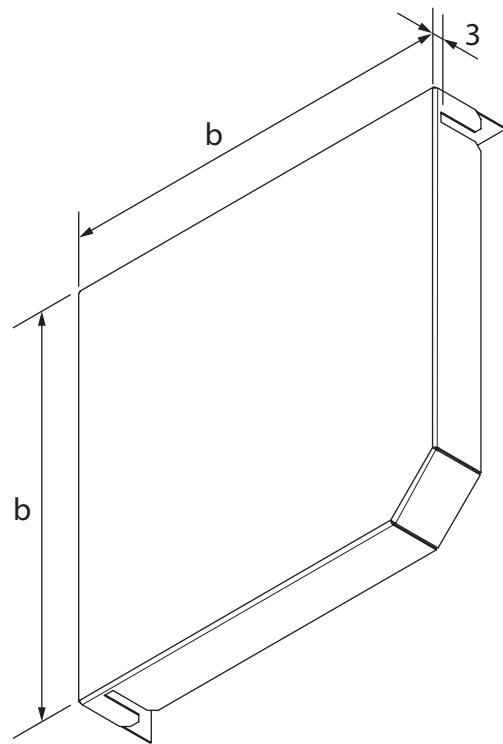

## Beskrivning

Gavel som används som avslutning på panelen, CP, när kanalsystemet inte är monterat fram till en mötande vägg.

## Dimensioner

Paneldim nom	b [mm]	m kg
100	173	0,27
125	201	0,44
160	240	0,50

## Beställningsexempel

Produkt **CG** **100**  
Paneldimension