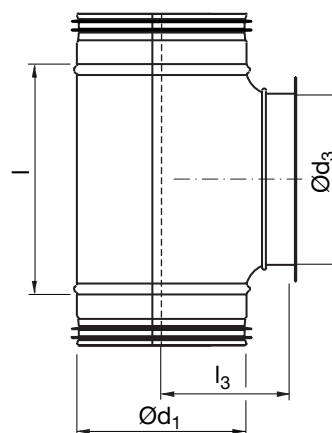

## Leírás

Rövid leágazó csomk idomkapcsoló végződéssel és előlyukasztott furatos karimával.

## Méretek

Ød <sub>1</sub> névl	Ød <sub>3</sub> névl	l mm	l <sub>3</sub> mm	m kg
80 *	80	140	80	0,38
100	100	130	93	0,30
125	100	130	106	0,50
125	125	165	102	0,59
160	160	209	130	0,88

\* PSU nyeregídommal készül

## Rendelési minta

	TCPU	100	100	CST
Termék				
Méret Ød <sub>1</sub>				
Méret Ød <sub>3</sub>				
Kiírás				