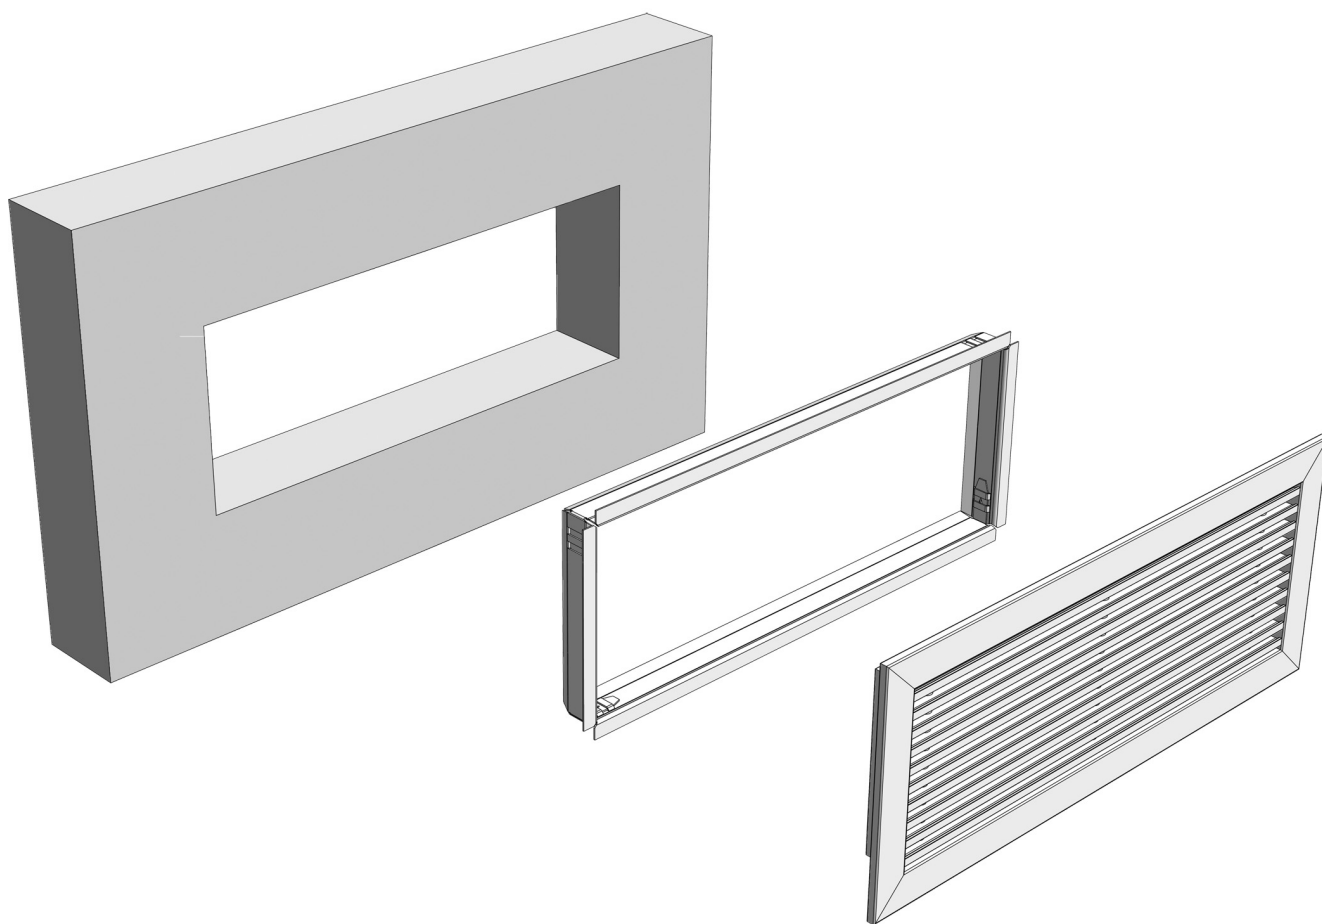

GGR

Installation instruction - UK
Инструкция по монтажу - RU
Installation instruction - CZ
Installation instruction - HU
Installation instruction - PL

Mounting

GGR

- UK - Mounting frame GGR**
- RU - Монтажная рамка GGR**
- CZ - Mounting frame GGR**
- HU - Mounting frame GGR**
- PL - Mounting frame GGR**

- UK - Usage**
- RU - Использование**
- CZ - Usage**
- HU - Usage**
- PL - Usage**

- UK - Wall / Rectangular duct**
- RU - Стена/ Прямоугольный воздуховод**
- CZ - Wall / Rectangular duct**
- HU - Wall / Rectangular duct**
- PL - Wall / Rectangular duct**

- UK - Grilles,**
- RU - Вентиляционные решётки,**
- CZ - Grilles,**
- HU - Grilles,**
- PL - Grilles**

- | | | |
|--------------------------|----------------------|-------------|
| A x B = Cutout dimension | = Duct dimension | - UK |
| A x B = Монтажный размер | = Размер воздуховода | - RU |
| A x B = Cutout dimension | = Duct dimension | - CZ |
| A x B = Cutout dimension | = Duct dimension | - HU |
| A x B = Cutout dimension | = Duct dimension | - PL |