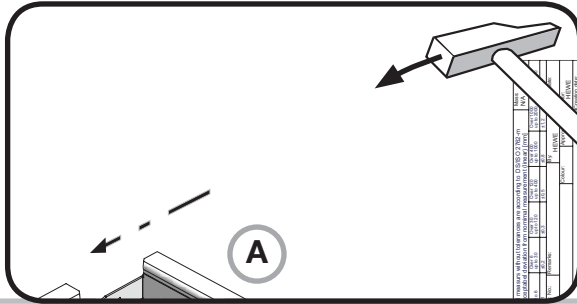

Mounting

GGR

UK - Assembly of GGR
RU - Сборка GGR
CZ - Assembly of GGR
HU - Assembly of GGR
PL - Assembly of GGR

x 4

UK - Mount GGR + grille in wall / duct
RU - Монтаж GGR и решетки в стену / воздуховод
CZ - Mount GGR + grille in wall / duct
HU - Mount GGR + grille in wall / duct
PL - Mount GGR + grille in wall / duct