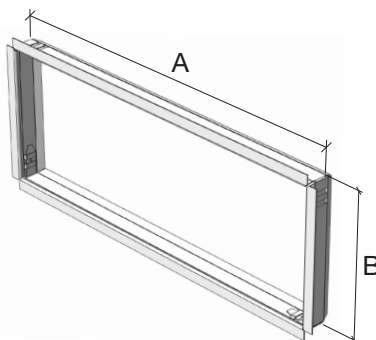

GGR

Installation instruction - UK
Инструкция по монтажу - RU
Installation instruction - CZ
Installation instruction - HU
Installation instruction - PL

Mounting

GGR

- UK - Mounting frame GGR**
- RU - Монтажная рамка GGR**
- CZ - Mounting frame GGR**
- HU - Mounting frame GGR**
- PL - Mounting frame GGR**

- UK - Grilles,**
- RU - Вентиляционные решётки,**
- CZ - Grilles,**
- HU - Grilles,**
- PL - Grilles**

- | | | |
|--------------------------|----------------------|-------------|
| A x B = Cutout dimension | = Duct dimension | - UK |
| A x B = Монтажный размер | = Размер воздуховода | - RU |
| A x B = Cutout dimension | = Duct dimension | - CZ |
| A x B = Cutout dimension | = Duct dimension | - HU |
| A x B = Cutout dimension | = Duct dimension | - PL |