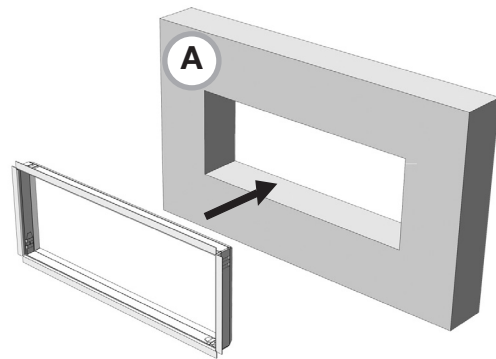

UK - Mount GGR + grille in wall / duct
RU - Монтаж GGR и решетки в стену / воздуховод
CZ - Mount GGR + grille in wall / duct
HU - Mount GGR + grille in wall / duct
PL - Mount GGR + grille in wall / duct