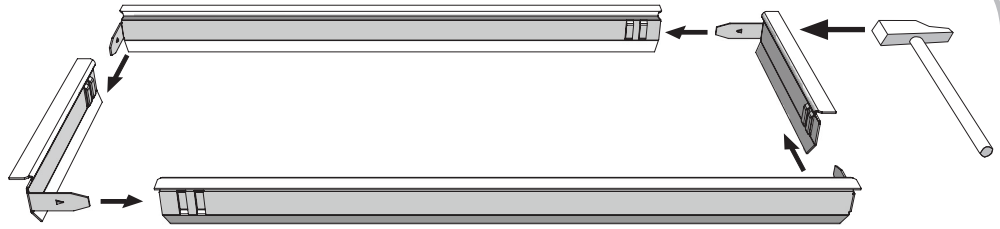

- UK - Grilles,**
- RU - Вентиляционные решётки,**
- CZ - Grilles,**
- HU - Grilles,**
- PL - Grilles**

- | | | |
|--------------------------|----------------------|-------------|
| A x B = Cutout dimension | = Duct dimension | - UK |
| A x B = Монтажный размер | = Размер воздуховода | - RU |
| A x B = Cutout dimension | = Duct dimension | - CZ |
| A x B = Cutout dimension | = Duct dimension | - HU |
| A x B = Cutout dimension | = Duct dimension | - PL |

B3020 / C20 / C21 / G20 / F20 / B / C / G / F

- UK - Order code**
- RU - Код Заказа**
- CZ - Objednávací kód**
- HU - Order code**
- PL - Order code**

Mounting

GGR

UK - Assembly of GGR
 RU - Сборка GGR
 CZ - Assembly of GGR
 HU - Assembly of GGR
 PL - Assembly of GGR

x 4

UK - Mount GGR + grille in wall / duct
 RU - Монтаж GGR и решетки в стену / воздуховод
 CZ - Mount GGR + grille in wall / duct
 HU - Mount GGR + grille in wall / duct
 PL - Mount GGR + grille in wall / duct