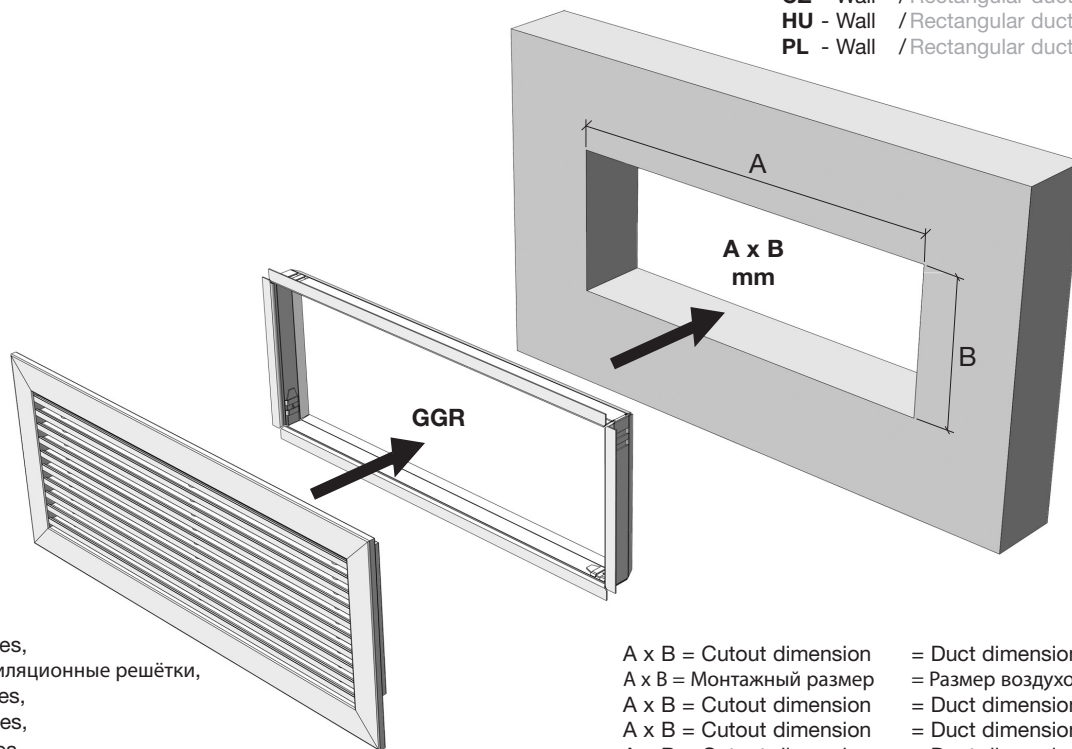

GGR

Installation instruction - UK
Инструкция по монтажу - RU
Installation instruction - CZ
Installation instruction - HU
Installation instruction - PL

Mounting

GGR

- UK - Mounting frame GGR**
- RU - Монтажная рамка GGR**
- CZ - Mounting frame GGR**
- HU - Mounting frame GGR**
- PL - Mounting frame GGR**

- UK - Grilles,**
- RU - Вентиляционные решётки,**
- CZ - Grilles,**
- HU - Grilles,**
- PL - Grilles**

- | | | |
|--------------------------|----------------------|-------------|
| A x B = Cutout dimension | = Duct dimension | - UK |
| A x B = Монтажный размер | = Размер воздуховода | - RU |
| A x B = Cutout dimension | = Duct dimension | - CZ |
| A x B = Cutout dimension | = Duct dimension | - HU |
| A x B = Cutout dimension | = Duct dimension | - PL |