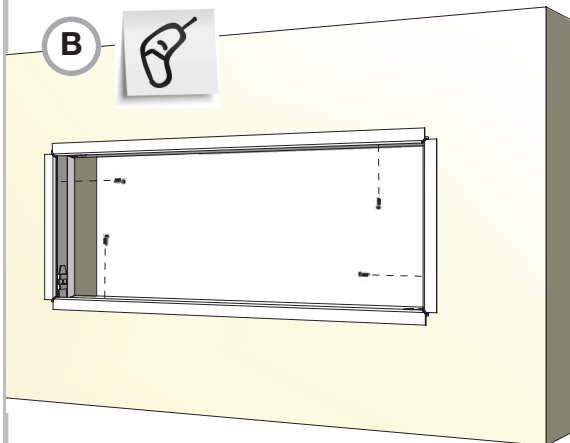

UK - Mount GGR + grille in wall / duct
RU - Монтаж GGR и решетки в стену / воздуховод
CZ - Mount GGR + grille in wall / duct
HU - Mount GGR + grille in wall / duct
PL - Mount GGR + grille in wall / duct