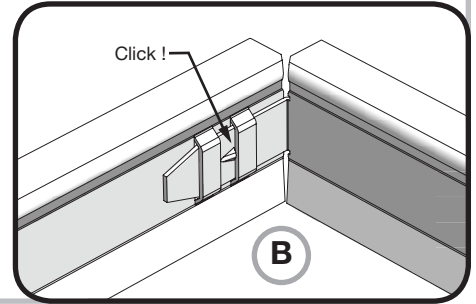

Mounting

GGR

UK - Assembly of GGR
RU - Сборка GGR
CZ - Assembly of GGR
HU - Assembly of GGR
PL - Assembly of GGR

x 4

UK - Mount GGR + grille in wall / duct
RU - Монтаж GGR и решетки в стену / воздуховод
CZ - Mount GGR + grille in wall / duct
HU - Mount GGR + grille in wall / duct
PL - Mount GGR + grille in wall / duct