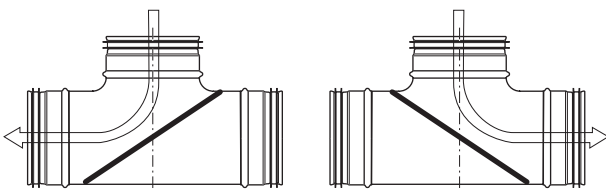

## Beskrivelse

By-pass spjæld med påmonteret motor.

Lindabs by-pass spjæld TVTBU erstatter 2 almindelige spjæld med muffers og et T-rør.

## Dimensioner

Ød <sub>1</sub> nom	Ød <sub>3</sub> nom	l nom	l <sub>3</sub> mm	m kg
100	100	130	65	1,30
125	125	165	83	1,60
160	160	209	105	2,20
200	200	249	125	2,70
250	250	296	150	3,90
315	315	363	182	5,60