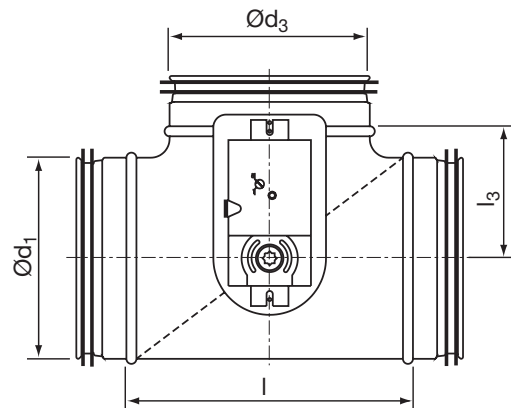

## Beskrivelse

By-pass spjæld med påmonteret motor.

Lindabs by-pass spjæld TVTBU erstatter 2 almindelige spjæld med muffers og et T-rør.

## Dimensioner

Ød <sub>1</sub> nom	Ød <sub>3</sub> nom	l nom	l <sub>3</sub> mm	m kg
100	100	130	65	1,30
125	125	165	83	1,60
160	160	209	105	2,20
200	200	249	125	2,70
250	250	296	150	3,90
315	315	363	182	5,60

## Bestilling

Produkt	TVTBU	125	LM 24A-F
Dimension Ød <sub>1</sub>			
Motor type			