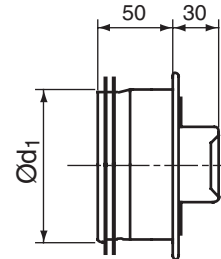

Rensedæksel

ESHIU

Beskrivelse

Rensedækslet er forsynet med Safe gummitætning. Passer i SR-rør. Rensedækslet er isoleret.

Dimensioner

Ød ₁ nom	m kg
100	0,30
125	0,40
160	0,60
200	0,90
250	1,50
315	1,90

Bestilling

Produkt	ESHIU	160
Dimension Ød ₁		

1

2

3

4

5

6

7