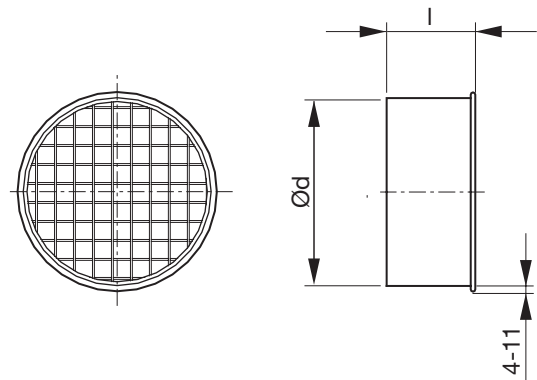

Endebund med net

EPFN

Beskrivelse

Endebund med net, passer udvendig på faconstykker.

Dimensioner

Ød nom	l mm	m kg
63	38	0,10
80	38	0,10
100	38	0,10
125	38	0,20
160	38	0,30
200	38	0,40
250	57	0,50
315	57	0,80
355	57	0,90
400	75	0,90
450	75	1,00
500	75	1,00
560	75	1,10
630	75	1,40
710	95	1,80
800	95	2,00

Bestilling

Produkt	EPFN	250
Dimension Ød nom		