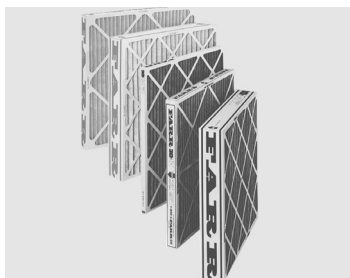

## Camfil

CF

Montagerammer fås også i rustfri.

Filter klasse	Type	Camfil type	Størrelse i mm
G3	CF 221042	HI-CAP 80/25 - 66	592 x 592 - 6 x 360
G3	CF 221041	HI-CAP 80/25 - 56	490 x 592 - 5 x 360
G3	CF 2210411	HI-CAP 80/25 - 65	592 x 490 - 6 x 360
G3	CF 2210401	HI-CAP 80/25 - 63	592 x 287 - 6 x 360
G4	CF 111846	PANEL AFP VEX 1,5	260 x 400 x 48
G4	CF 1525177845D	PANEL AFP VEX 2,5	347 x 487 x 48
G4	CF111820	PANEL AFP VEX 3,5	450 x 492 x 48
G4	CF 111821	PANEL AFP VEX 4,5	490 x 592 x 48
G4	CF 049880005	PANEL AFP 24 x 24 x 2" VEX5	592 x 592 x 48
F5	CF 2401101	HI-FLO G 3AG - 4050 - 535	592 x 592 - 6 x 535
F5	CF 2401111	HI-FLO 3 BG - 4050 - 535	490 x 592 - 5 x 535
F5	CF 2401121	HI-FLO 3 CG - 4050 - 535	287 x 592 - 3 x 535
F5	CF 2401331	HI-FLO G 3 UFG - 4050/63 - 535	592 x 287 - 6 x 535
F5	CF 539335A1G	HI-FLO G HFGP	592 x 490 - 6 x 500
F5	CF 2401105	HI-FLO G 3 AG - 4050 - 380	592 x 592 - 6 x 380
F5	CF 2401115	HI-FLO G 3 BG - 4050 - 380	490 x 592 - 5 x 380
F5	CF 2401125	HI-FLO G 3 CG - 4050 - 380	287 x 592 - 3 x 380
F7	CF 2401511	HI-FLO G 3 UFG 85/66 - 535	592 x 592 - 8 x 535
F7	CF 2401541	HI-FLO G 3 UFG 85/56 - 535	490 x 592 - 6 x 535
F7	CF 2401571	HI-FLO G 3 UFG 85/36 - 535	287 x 592 - 4 x 535
F7	CF 2401411	HI-FLO G 3 UFG 85/63 - 535	592 x 287 - 8 x 535
F7	CF 537080A2	HI-FLO 592 x 490 - 10 x 547 - 85	592 x 490 - 10 x 547
F7	CF 240123	HI-FLO G TFG 85/66	592 x 592 - 12 x 380
F7	CF 240124	HI-FLO G TGF 85/56	490 x 592 - 10 x 380
F7	CF 240125	HI-FLO G TGF 85/36	287 x 592 - 6 x 380
F7	CF 1511.12.50	OPAKFIL 3 OPGHF - 242412 - 90	595 x 592 x 290
	CF 22070101	MONTAGERAMME 4 SPXM	610 x 610 x 76
	CF 22070201	MONTAGERAMME 4 TQYN	610 x 508 x 76
	CF 22070301	MONTAGERAMME 4 URZO	610 x 305 x 76