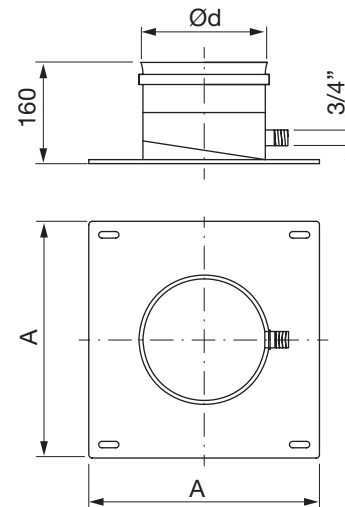

Bottenplatta

BPIB

Beskrivning

ISOBRAND®, oisolerade kanaler i rostfritt syrafast stål AISI 316L.

Dimensioner

Ød nom	ØA mm	m kg
200	300	1,53
300	400	2,48
400	500	4,12
500	600	6,84
600	700	9,12

Beställningsexempel

Produktkod **BPIB**
 Dimension Ød **200**