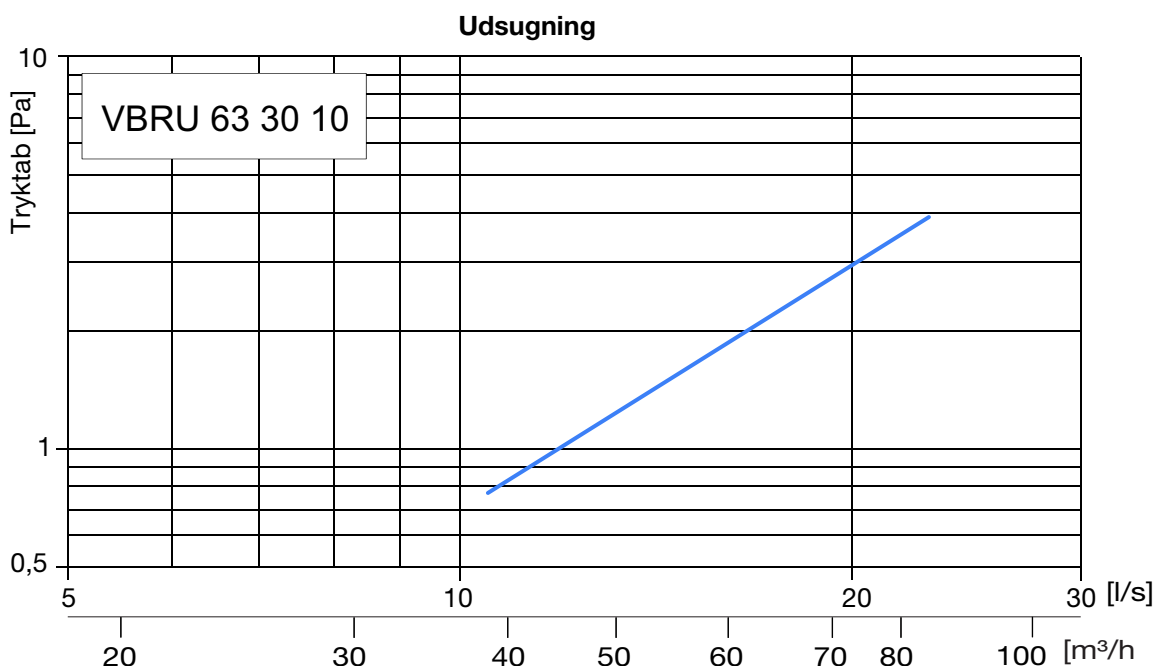

Vægboкс

VBRU

Beskrivelse

Vægboксene VBRU er beregnet for montering i væg i forbindelse med indblæsning af friskluft eller udsugning. Boksene kan ligeledes anvendes til montering i loft. Boksene fås i 2 størrelser for montage af B-riste 200x100 hhv 300x100 mm. De har $\varnothing 63$ mm stutse med LindabSafe tætninger for tilslutning af enten SR 63 spiralfalsede rør eller plastslanger. VBRU er forsynet med en teleskopfunktion, hvilket giver fleksibilitet i montagefasen.

Dimensioner

VBRU Type	l_1 mm	l_2 mm	Ant. Stutse $\varnothing 63$	Vægt kg
63 20 10	200	195	2	0,7
63 30 10	300	295	3	0,9

Bestilling

VBRU 63 30 10

Produkt

Tekniske data

Alle tryktabene er incl. rist B 3020.

Tekniske data