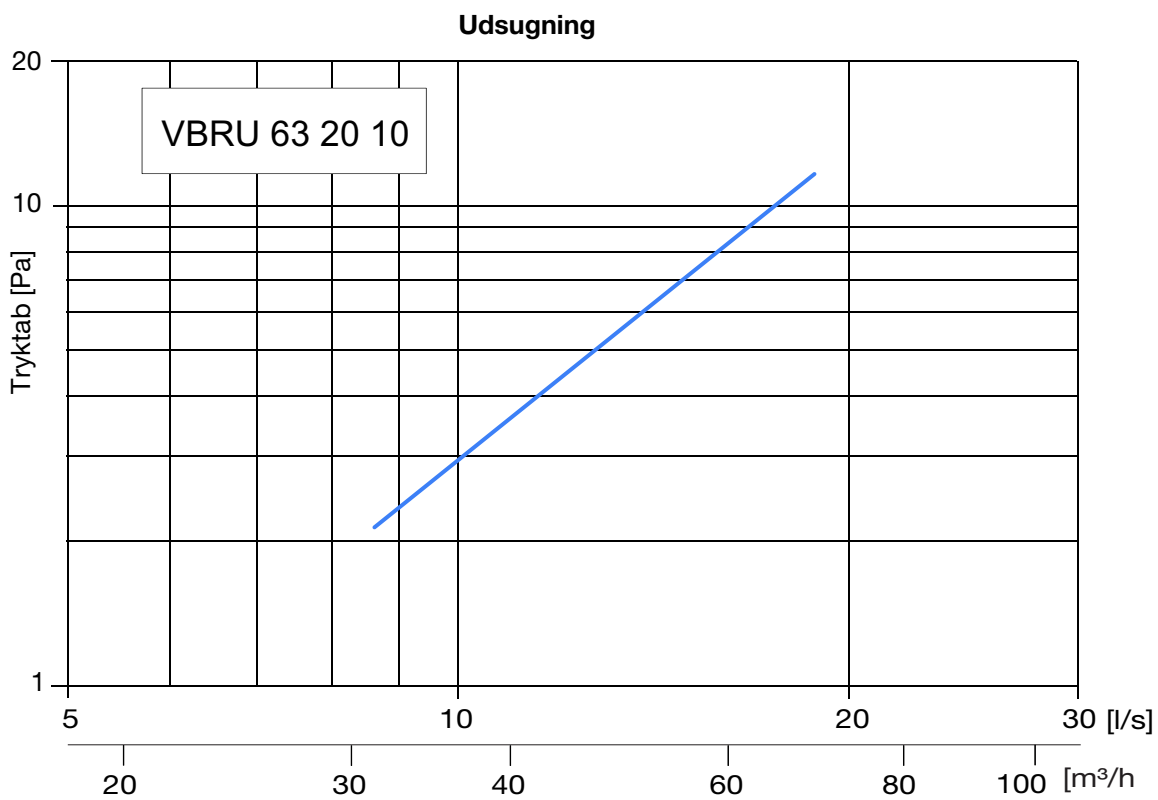

Vægboкс

VBRU

Beskrivelse

Vægboксene VBRU er beregnet for montering i væg i forbindelse med indblæsning af friskluft eller udsugning. Boksene kan ligeledes anvendes til montering i loft. Boksene fås i 2 størrelser for montage af B-riste 200x100 hhv 300x100 mm. De har $\varnothing 63$ mm stutse med LindabSafe tætninger for tilslutning af enten SR 63 spiralfalsede rør eller plastslanger. VBRU er forsynet med en teleskopfunktion, hvilket giver fleksibilitet i montagefasen.

Dimensioner

VBRU Type	l_1 mm	l_2 mm	Ant. Stutse $\varnothing 63$	Vægt kg
63 20 10	200	195	2	0,7
63 30 10	300	295	3	0,9

Bestilling

VBRU 63 30 10

Produkt

Tekniske data

Alle tryktabene er incl. rist B 3020.

Tekniske data