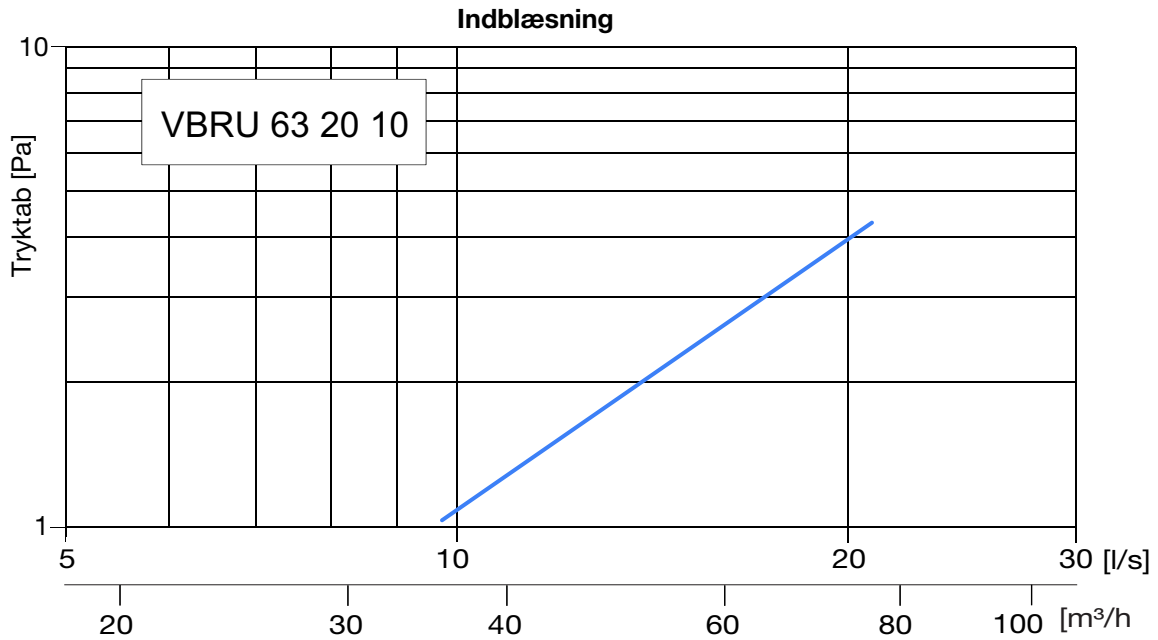

Vægboкс

VBRU

Beskrivelse

Vægboксene VBRU er beregnet for montering i væg i forbindelse med indblæsning af friskluft eller udsugning. Boksene kan ligeledes anvendes til montering i loft. Boksene fås i 2 størrelser for montage af B-riste 200x100 hhv 300x100 mm. De har $\varnothing 63$ mm stutse med LindabSafe tætninger for tilslutning af enten SR 63 spiralfalsede rør eller plastslanger. VBRU er forsynet med en teleskopfunktion, hvilket giver fleksibilitet i montagefasen.

Dimensioner

VBRU Type	l_1 mm	l_2 mm	Ant. Stutse $\varnothing 63$	Vægt kg
63 20 10	200	195	2	0,7
63 30 10	300	295	3	0,9

Bestilling

VBRU 63 30 10

Produkt

Tekniske data

Alle tryktabene er incl. rist B 3020.

Tekniske data