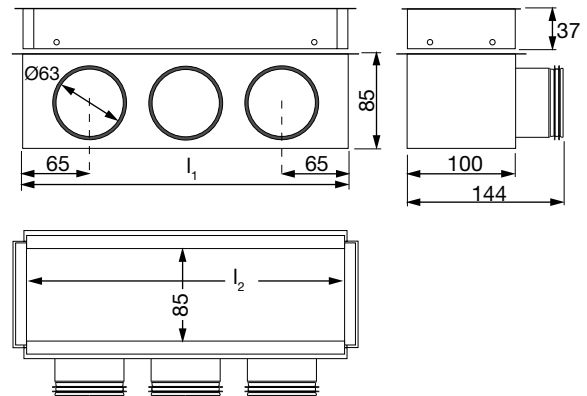

Vægboкс

VBRU

Beskrivelse

Vægboксene VBRU er beregnet for montering i væg i forbindelse med indblæsning af friskluft eller udsugning. Boksene kan ligeledes anvendes til montering i loft. Boksene fås i 2 størrelser for montage af B-riste 200x100 hhv 300x100 mm. De har $\varnothing 63$ mm stutse med LindabSafe tætninger for tilslutning af enten SR 63 spiralfalsede rør eller plastslanger. VBRU er forsynet med en teleskopfunktion, hvilket giver fleksibilitet i montagefasen.

Dimensioner

VBRU Type	l_1 mm	l_2 mm	Ant. Stutse $\varnothing 63$	Vægt kg
63 20 10	200	195	2	0,7
63 30 10	300	295	3	0,9

Bestilling

VBRU 63 30 10

Produkt

Tekniske data

Alle tryktabene er incl. rist B 3020.

Tekniske data

Alle tryktabene er incl. rist B 3020.

- 1
- 2
- 3
- 4
- 5
- 6
- 7
- 8
- 9
- 10
- 11
- 12
- 13
- 14
- 15
- 16
- 17
- 18