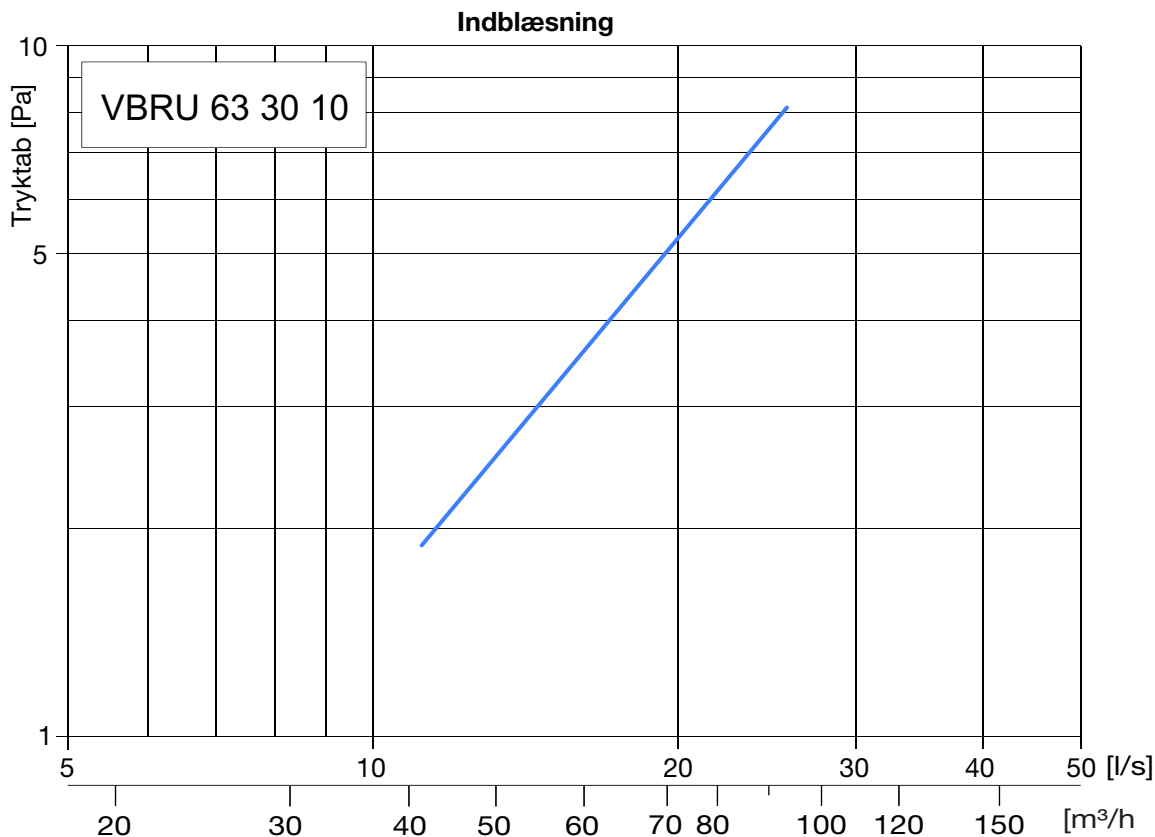

Vægboкс

VBRU

Beskrivelse

Vægboксene VBRU er beregnet for montering i væg i forbindelse med indblæsning af friskluft eller udsugning. Boksene kan ligeledes anvendes til montering i loft. Boksene fås i 2 størrelser for montage af B-riste 200x100 hhv 300x100 mm. De har $\varnothing 63$ mm stutse med LindabSafe tætninger for tilslutning af enten SR 63 spiralfalsede rør eller plastslanger. VBRU er forsynet med en teleskopfunktion, hvilket giver fleksibilitet i montagefasen.

Dimensioner

VBRU Type	l_1 mm	l_2 mm	Ant. Stutse $\varnothing 63$	Vægt kg
63 20 10	200	195	2	0,7
63 30 10	300	295	3	0,9

Bestilling

VBRU 63 30 10

Produkt

Tekniske data

Alle tryktabene er incl. rist B 3020.

Tekniske data