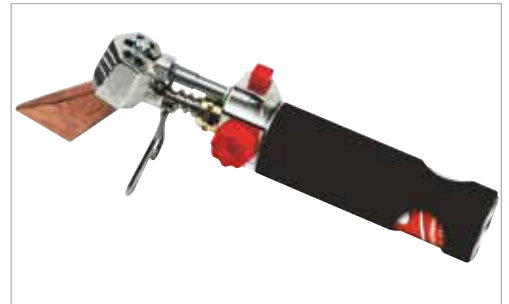

Handverktyg

Lödutrustning

Lödkolv Express 367/8

Lödkolv med inbyggd piezotändning och svivel. Lödbult Turbo 235 gr.

Art nr	Benämning
764815	Lödkolv Express 367/8

Lödkolv Express 364 slanglös

Lödkolv med inbyggd piezotändning. I handtaget rymmer en flaska med gas för ca 1 timmas lödning. Lödbult Turbo 235 gr.

Art nr	Benämning
764816	Slanglös lödkolv Express 364

Lödspets Turbo

Lödspets med hål för snabbare uppvärmning. Vikt 235 g.

Art nr	Benämning	vikt
764818	Lödspets Turbo 778	235 g
764819	Lödspets Turbo 779	310 g

Lödsten

Salmiaklödsten för rengöring av lödkolven. Innehåller ammoniumklorid.

Art nr	Benämning
550620	Lödsten

Reduceringsventil

Ventil för reducering av tryck från 6 bar till 0 bar. Anslutning 3/8" vänster.

Art nr	Benämning
764814	Reduceringsventil