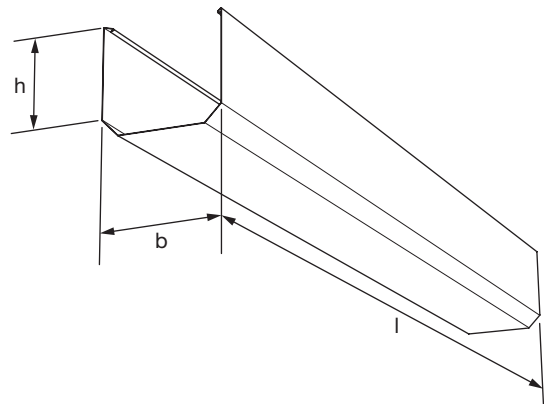

U-panel

CUP

**Beskrivning**

Panel som fästs i skenor, CSR, uppsatta på i taket för att dölja kanalsystemet.

Används med u-konsol, CUC.

För dimension $\varnothing 100$, $\varnothing 125$ och $\varnothing 160$.

Material

Färg

Vit RAL 9002, glans 30

Dimensioner

h mm	b mm	l mm	t mm	m kg
160,3	181,0	1500	0,5	3,43

Beställningsexempel

Produkt CUP