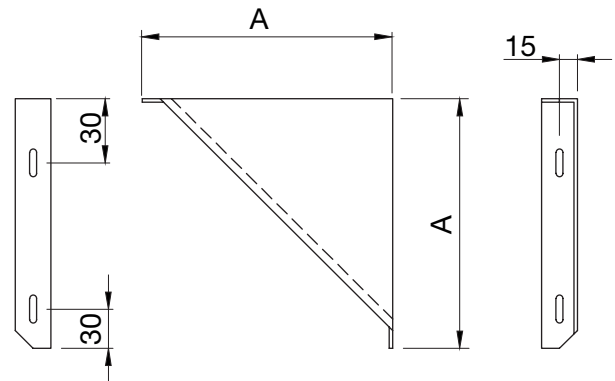

Väggkonsol

WBIB

**Beskrivning**

ISOBRAND®, oisolerade kanaler i rostfritt syrafast stål AISI 316L samt ISOBRAND®, trippelväggiga kanaler i rostfritt stål AISI 315L.

Dimensioner

Ød nom	ØA mm	m kg
200	300	1,65
300	400	2,70
400	500	5,30
500	600	7,40
600	700	9,60
700	800	11,8

Beställningsexempel

Produktkod	WBIB	200
Dimension Ød		