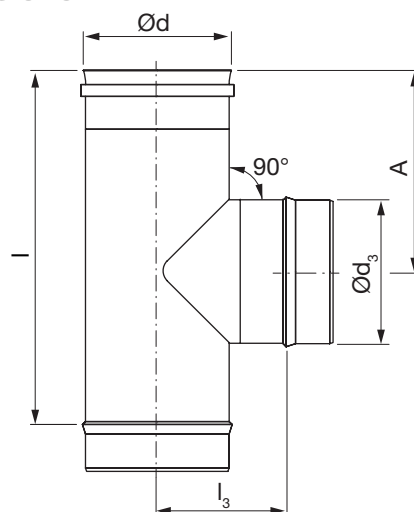

T-rör 90°

TCIB90

Beskrivning

ISOBRAND®, oisolerade kanaler i rostfritt syrafast stål AISI 316L.

Dimensioner

Ød nom	Ød ₃ nom	l mm	l ₃ mm	A mm	m kg
200	200	400	150	247	1,21
300	200	440	200	247	2,05
300	300	440	200	247	2,11
400	200	540	240	307	2,20
400	300	540	240	307	2,80
400	400	540	240	307	3,29
500	200	640	290	347	3,50
500	300	640	290	347	3,80
500	400	640	290	347	4,20
500	500	640	290	347	4,70
600	200	740	340	397	4,85
600	300	740	340	397	5,00
600	400	740	340	397	5,40
600	500	740	340	397	5,80
600	600	740	340	397	6,34