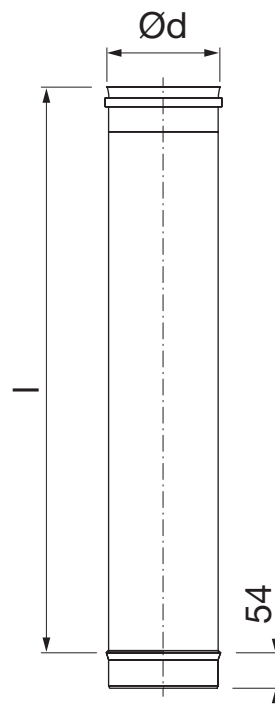

Oisolerad kanal

SRIB

Beskrivning

ISOBRAND®, oisolerade kanaler i rostfritt syrafast stål AISI 316L.

Dimensioner

Ød nom	l mm					
	250 nom	m kg	500 nom	m kg	1000 nom	m kg
200	190	0,50	440	1,00	940	2,00
300	190	0,94	440	1,88	940	3,75
400	190	1,25	440	2,50	940	5,00
500	190	1,56	440	3,13	940	6,25
600	190	2,25	440	4,50	940	9,00