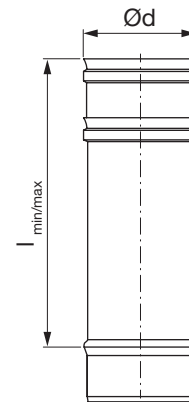

Justerbar kanal

SRAIB

Beskrivning

ISOBRAND®, oisolerade kanaler i rostfritt syrafast stål AISI 316L.

Justerbar längd Min/Max 250/350 mm

Dimensioner

Ød nom	l _{min} mm	l _{max} mm	m kg
200	250	350	1,00
300	250	350	1,76
400	250	350	2,35
500	250	350	2,94
600	250	350	3,52

Beställningsexempel

Produktkod **SRAIB**
 Dimension Ød **200**