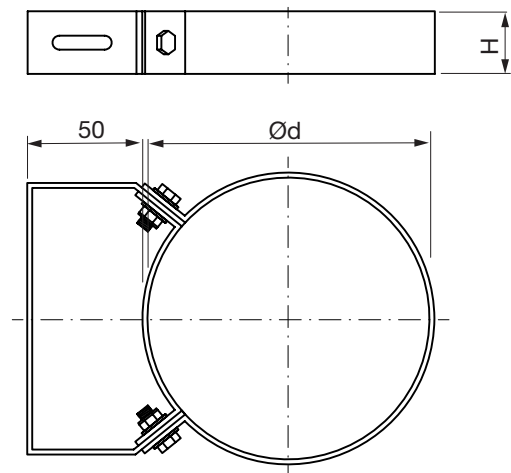

## SCIB

**Beskrivning**

ISOBRAND®, oisolerade kanaler i rostfritt syrafast stål AISI 316L samt ISOBRAND®, trippelväggiga kanaler i rostfritt stål AISI 315L.

**Dimensioner**

Ød nom	H mm	m kg
200	40	0,51
300	40	0,68
400	40	0,95
500	100	3,55
600	100	4,25
700	100	4,95

**Beställningsexempel**

Produktkod	SCIB	200
Dimension Ød		