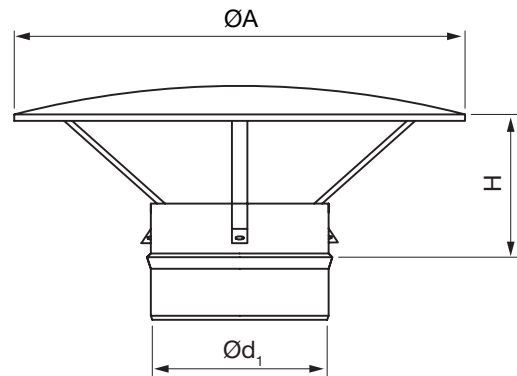

Takhuv

RHIB

Dimensioner

Beskrivning

ISOBRAND®, oisolerade kanaler i rostfritt syrafast stål AISI 316L.

Ød ₁ nom	H mm	ØA mm	m kg
200	200	320	1,37
300	270	500	2,16
400	240	720	2,97
500	270	850	4,59
600	300	950	5,13

Beställningsexempel

Produkt **RHIB**
Dimension Ød₁ **200**