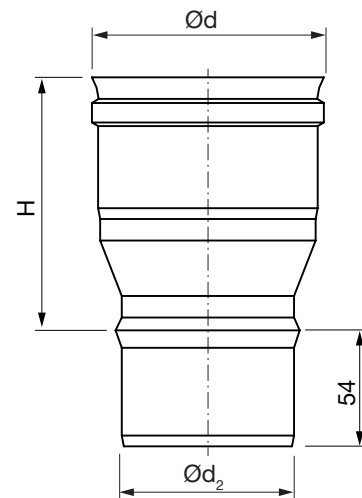

Reducering

RCIB

Beskrivning

ISOBRAND®, oisolerade kanaler i rostfritt syrafast stål AISI 316L.

Dimensioner

Ød nom	Ød ₂ mm	H mm	m kg
300	200	210	0,94
400	200	287	1,13
400	300	210	1,31
500	200	387	1,31
500	300	287	1,50
500	400	337	1,69
600	200	637	2,30
600	300	437	2,25
600	400	437	2,50
600	500	336	2,20

Beställningsexempel

	RCIB	400	200
Produkt			
Dimension Ød			
Dimension Ød ₂			