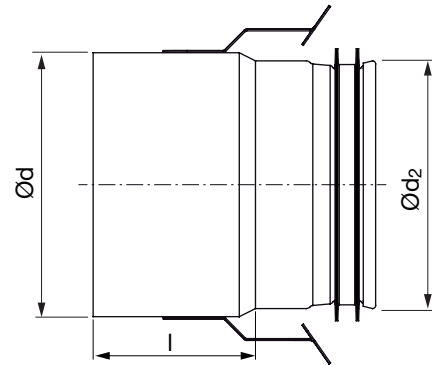

Reduktionsdel

RCFU

Beskrivning

Reduktionsdel som används när den halvflexibla kanalen LFPE 76/90 ska anslutas till förgreningar och samlings- eller fördelningslådor. Den levereras med ett clips som håller fast den halvflexibla kanalen med Smart Lock.

Dimensioner

Ød nom	Ød ₂ nom	l [mm]	m kg
80	63	57	0,12
80 *	76	50	0,11
100	63	70	0,14
100 *	76	65	0,20

* Produkten finns på centrallager.

Beställningsexempel

	RCFU	80	73	LFPE
Produkt	_____	_____	_____	_____
Dimension Ød	_____	_____	_____	_____
Dimension Ød ₂	_____	_____	_____	_____
Halvflexibel kanal	_____	_____	_____	_____