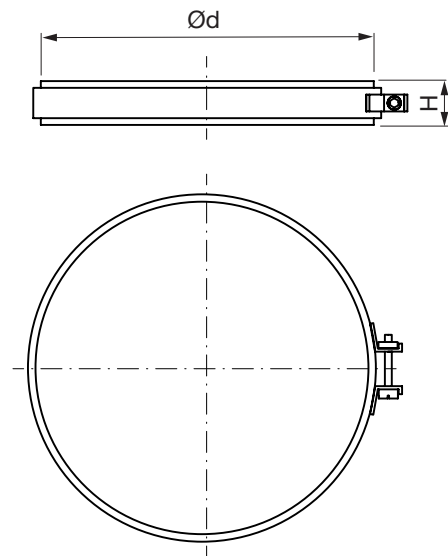

Låsband

LCIB

**Beskrivning**

ISOBRAND®, oisolerade kanaler i rostfritt syrafast stål AISI 316L samt ISOBRAND®, trippelväggiga kanaler i rostfritt stål AISI 315L.

Dimensioner

Ød nom	H mm	m kg
200	30	0,09
300	30	0,11
400	42	0,30
500	42	0,41
600	42	0,52
700	42	0,63

Beställningsexempel

Produktkod **LCIB**
Dimension **Ød** **200**